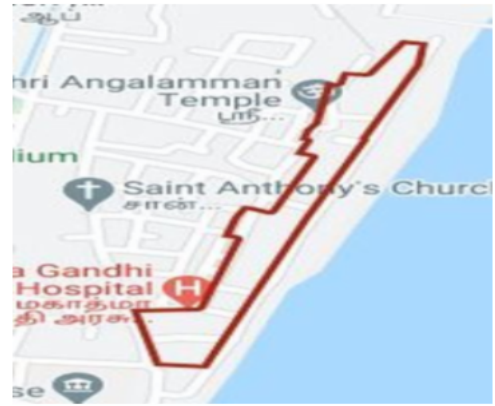

Google Map View