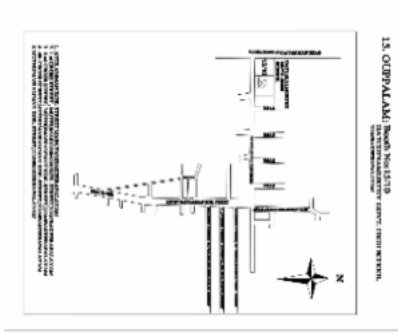

Nazri Naksha