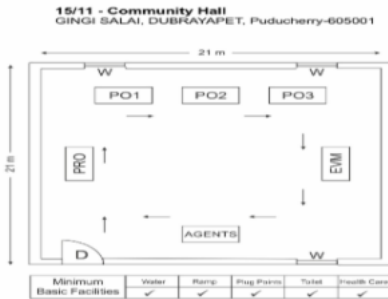

வாக்காளர் பதிவு அதிகாரியின்  
கையொப்பம்

Nazri Naksha

Google Map View

Polling Station Building Front View

Polling Station Front View

Cad View

Key MAP View

1 பெயர் : கிரிஜா கணவர் பெயர்: சக்திவேல் வீட்டு எண் : 1 வயது : 60 பாலினம் : பெண்	IGW0149591 புகைப்படம் உள்ளது	2 பெயர் : சந்திரசேகரன் தந்தை பெயர்: காளியப்பன் வீட்டு எண் : 1 வயது : 60 பாலினம் : ஆண்	IGW0124867 புகைப்படம் உள்ளது	3 பெயர் : சித்தரசி கணவர் பெயர்: சந்திரசேகரன் வீட்டு எண் : 1 வயது : 58 பாலினம் : பெண்	IGW0124859 புகைப்படம் உள்ளது
4 பெயர் : அஞ்சலை கணவர் பெயர்: ரவிக்குமார் வீட்டு எண் : 1 வயது : 57 பாலினம் : பெண்	IGW0149617 புகைப்படம் உள்ளது	5 பெயர் : நவநீதக்கண்ணன் தந்தை பெயர்: சந்திரசேகரன் வீட்டு எண் : 1 வயது : 39 பாலினம் : ஆண்	JWW0255661 புகைப்படம் உள்ளது	6 பெயர் : யுவராணி கணவர் பெயர்: நவநீதக்கண்ணன் வீட்டு எண் : 1 வயது : 29 பாலினம் : பெண்	WQD1723568 புகைப்படம் உள்ளது
7 பெயர் : சிவலட்சுமி தந்தை பெயர்: எட்டியான் வீட்டு எண் : 1 வயது : 27 பாலினம் : பெண்	IGW0190009 புகைப்படம் உள்ளது	8 பெயர் : சிந்து தந்தை பெயர்: எட்டியான் வீட்டு எண் : 1 வயது : 26 பாலினம் : பெண்	IGW0081711 புகைப்படம் உள்ளது	9 பெயர் : ரஞ்சிதா தந்தை பெயர்: எட்டியான் வீட்டு எண் : 1 வயது : 25 பாலினம் : பெண்	IGW0097709 புகைப்படம் உள்ளது
10 பெயர் : நாயகம் கணவர் பெயர்: செல்வராஜ் வீட்டு எண் : 1A வயது : 59 பாலினம் : பெண்	IGW0149633 புகைப்படம் உள்ளது	11 பெயர் : எழிலரசன் தந்தை பெயர்: செல்வராஜ் வீட்டு எண் : 1A வயது : 40 பாலினம் : ஆண்	JWW0248625 புகைப்படம் உள்ளது	12 பெயர் : ஜெயந்தி கணவர் பெயர்: எழிலரசன் வீட்டு எண் : 1A வயது : 36 பாலினம் : பெண்	AFM0275024 புகைப்படம் உள்ளது
13 பெயர் : ஹரிஹரசுதன் தந்தை பெயர்: ராஜமூர்த்தி என்கிற வல்லத்தான் வீட்டு எண் : 1ஏ வயது : 26 பாலினம் : ஆண்	IGW0074609 புகைப்படம் உள்ளது	14 பெயர் : ஞானம்பாள கணவர் பெயர்: கோவிந்து வீட்டு எண் : 1B வயது : 82 பாலினம் : பெண்	IGW0149658 புகைப்படம் உள்ளது	15 பெயர் : வேல்முருகன் தந்தை பெயர்: கோவிந்து வீட்டு எண் : 1B வயது : 46 பாலினம் : ஆண்	JWW0228965 புகைப்படம் உள்ளது
16 பெயர் : முருகன் தந்தை பெயர்: கோவிந்து வீட்டு எண் : 1B வயது : 44 பாலினம் : ஆண்	JWW0223842 புகைப்படம் உள்ளது	17 பெயர் : ஜெயலட்சுமி கணவர் பெயர்: ராமசாமி வீட்டு எண் : 3 வயது : 66 பாலினம் : பெண்	IGW0149690 புகைப்படம் உள்ளது	18 பெயர் : குப்பு கணவர் பெயர்: ரமேஷ் வீட்டு எண் : 3 வயது : 59 பாலினம் : பெண்	IGW0149682 புகைப்படம் உள்ளது
19 பெயர் : ரமேஷ் தந்தை பெயர்: பாலகிருஷ்ணன் வீட்டு எண் : 3 வயது : 48 பாலினம் : ஆண்	JWW0200519 புகைப்படம் உள்ளது	20 பெயர் : லட்சுமி கணவர் பெயர்: வேலு வீட்டு எண் : 3 வயது : 46 பாலினம் : பெண்	IGW0035451 புகைப்படம் உள்ளது	21 பெயர் : மகேஸ்வரி கணவர் பெயர்: வேல்முருகன் வீட்டு எண் : 3 வயது : 41 பாலினம் : பெண்	DSK9682980 புகைப்படம் உள்ளது
22 பெயர் : கீர்த்திகா தந்தை பெயர்: ரமேஷ் வீட்டு எண் : 3 வயது : 26 பாலினம் : பெண்	IGW0074658 புகைப்படம் உள்ளது	23 பெயர் : மஞ்சளா கணவர் பெயர்: குமார் வீட்டு எண் : 5 வயது : 45 பாலினம் : பெண்	JWW0238238 புகைப்படம் உள்ளது	24 பெயர் : விஜய் தந்தை பெயர்: வேலு வீட்டு எண் : 5 வயது : 32 பாலினம் : ஆண்	IGW0032540 புகைப்படம் உள்ளது
25 பெயர் : செளமியா தந்தை பெயர்: பழனிவேல் வீட்டு எண் : 5 வயது : 28 பாலினம் : பெண்	IGW0212951 புகைப்படம் உள்ளது	26 பெயர் : பிரிதிவிராஜ் தந்தை பெயர்: வெங்கடேசன் வீட்டு எண் : 5 வயது : 27 பாலினம் : ஆண்	IGW0072306 புகைப்படம் உள்ளது	27 பெயர் : குபேரலிங்கம் தந்தை பெயர்: வெங்கடேசன் வீட்டு எண் : 5 வயது : 25 பாலினம் : ஆண்	IGW0099358 புகைப்படம் உள்ளது
28 பெயர் : பிரசாந்த் தந்தை பெயர்: ராஜா வீட்டு எண் : 9 வயது : 24 பாலினம் : ஆண்	IGW0184937 புகைப்படம் உள்ளது	29 பெயர் : பவானி தந்தை பெயர்: கிருஷ்ணன் வீட்டு எண் : 9ஏ வயது : 19 பாலினம் : பெண்	IGW0218339 புகைப்படம் உள்ளது	30 பெயர் : அஞ்சலை கணவர் பெயர்: செல்வம் வீட்டு எண் : 9B வயது : 64 பாலினம் : பெண்	IGW0149716 புகைப்படம் உள்ளது