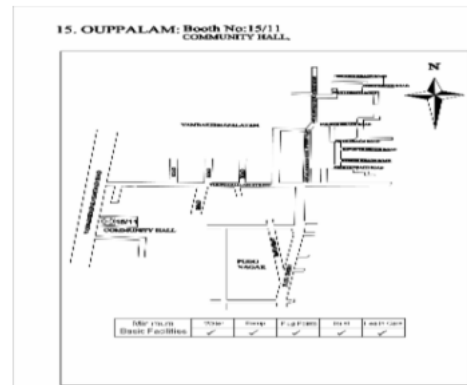

வாக்காளர் பதிவு அதிகாரியின்  
கையொப்பம்

Nazri Naksha

Google Map View

Polling Station Building Front View

Polling Station Front View

Cad View

Key MAP View

1 பெயர் : கிரிஜா கணவர் பெயர்: சக்திவேல் வீட்டு எண் : 1 வயது : 60 பாலினம் : பெண்	IGW0149591 புகைப்படம் உள்ளது	2 பெயர் : சந்திரசேகரன் தந்தை பெயர்: காளியப்பன் வீட்டு எண் : 1 வயது : 60 பாலினம் : ஆண்	IGW0124867 புகைப்படம் உள்ளது	3 பெயர் : சித்தரசி கணவர் பெயர்: சந்திரசேகரன் வீட்டு எண் : 1 வயது : 58 பாலினம் : பெண்	IGW0124859 புகைப்படம் உள்ளது
4 பெயர் : அஞ்சலை கணவர் பெயர்: ரவிக்குமார் வீட்டு எண் : 1 வயது : 57 பாலினம் : பெண்	IGW0149617 புகைப்படம் உள்ளது	5 பெயர் : நவநீதக்கண்ணன் தந்தை பெயர்: சந்திரசேகரன் வீட்டு எண் : 1 வயது : 39 பாலினம் : ஆண்	JWW0255661 புகைப்படம் உள்ளது	6 பெயர் : யுவராணி கணவர் பெயர்: நவநீதக்கண்ணன் வீட்டு எண் : 1 வயது : 29 பாலினம் : பெண்	WQD1723568 புகைப்படம் உள்ளது
7 பெயர் : சிவலட்சுமி தந்தை பெயர்: எட்டியான் வீட்டு எண் : 1 வயது : 27 பாலினம் : பெண்	IGW0190009 புகைப்படம் உள்ளது	8 பெயர் : சிந்து தந்தை பெயர்: எட்டியான் வீட்டு எண் : 1 வயது : 26 பாலினம் : பெண்	IGW0081711 புகைப்படம் உள்ளது	9 பெயர் : ரஞ்சிதா தந்தை பெயர்: எட்டியான் வீட்டு எண் : 1 வயது : 25 பாலினம் : பெண்	IGW0097709 புகைப்படம் உள்ளது
10 பெயர் : நாயகம் கணவர் பெயர்: செல்வராஜ் வீட்டு எண் : 1A வயது : 59 பாலினம் : பெண்	IGW0149633 புகைப்படம் உள்ளது	11 பெயர் : எழிலரசன் தந்தை பெயர்: செல்வராஜ் வீட்டு எண் : 1A வயது : 40 பாலினம் : ஆண்	JWW0248625 புகைப்படம் உள்ளது	12 பெயர் : ஜெயந்தி கணவர் பெயர்: எழிலரசன் வீட்டு எண் : 1A வயது : 36 பாலினம் : பெண்	AFM0275024 புகைப்படம் உள்ளது
13 பெயர் : ஹரிஹரசுதன் தந்தை பெயர்: ராஜமூர்த்தி என்கிற வல்லத்தான் வீட்டு எண் : 1ஏ வயது : 26 பாலினம் : ஆண்	IGW0074609 புகைப்படம் உள்ளது	14 பெயர் : ஞானம்பாள கணவர் பெயர்: கோவிந்து வீட்டு எண் : 1B வயது : 82 பாலினம் : பெண்	IGW0149658 புகைப்படம் உள்ளது	15 பெயர் : வேல்முருகன் தந்தை பெயர்: கோவிந்து வீட்டு எண் : 1B வயது : 46 பாலினம் : ஆண்	JWW0228965 புகைப்படம் உள்ளது
16 பெயர் : முருகன் தந்தை பெயர்: கோவிந்து வீட்டு எண் : 1B வயது : 44 பாலினம் : ஆண்	JWW0223842 புகைப்படம் உள்ளது	17 பெயர் : ஜெயலட்சுமி கணவர் பெயர்: ராமசாமி வீட்டு எண் : 3 வயது : 66 பாலினம் : பெண்	IGW0149690 புகைப்படம் உள்ளது	18 பெயர் : குப்பு கணவர் பெயர்: ரமேஷ் வீட்டு எண் : 3 வயது : 59 பாலினம் : பெண்	IGW0149682 புகைப்படம் உள்ளது
19 பெயர் : ரமேஷ் தந்தை பெயர்: பாலகிருஷ்ணன் வீட்டு எண் : 3 வயது : 48 பாலினம் : ஆண்	JWW0200519 புகைப்படம் உள்ளது	20 பெயர் : லட்சுமி கணவர் பெயர்: வேலு வீட்டு எண் : 3 வயது : 46 பாலினம் : பெண்	IGW0035451 புகைப்படம் உள்ளது	21 பெயர் : மகேஸ்வரி கணவர் பெயர்: வேல்முருகன் வீட்டு எண் : 3 வயது : 41 பாலினம் : பெண்	DSK9682980 புகைப்படம் உள்ளது
22 பெயர் : கீர்த்திகா தந்தை பெயர்: ரமேஷ் வீட்டு எண் : 3 வயது : 26 பாலினம் : பெண்	IGW0074658 புகைப்படம் உள்ளது	23 பெயர் : மஞ்சளா கணவர் பெயர்: குமார் வீட்டு எண் : 5 வயது : 45 பாலினம் : பெண்	JWW0238238 புகைப்படம் உள்ளது	24 பெயர் : விஜய் தந்தை பெயர்: வேலு வீட்டு எண் : 5 வயது : 32 பாலினம் : ஆண்	IGW0032540 புகைப்படம் உள்ளது
25 பெயர் : செளமியா தந்தை பெயர்: பழனிவேல் வீட்டு எண் : 5 வயது : 28 பாலினம் : பெண்	IGW0212951 புகைப்படம் உள்ளது	26 பெயர் : பிரிதிவிராஜ் தந்தை பெயர்: வெங்கடேசன் வீட்டு எண் : 5 வயது : 27 பாலினம் : ஆண்	IGW0072306 புகைப்படம் உள்ளது	27 பெயர் : குபேரலிங்கம் தந்தை பெயர்: வெங்கடேசன் வீட்டு எண் : 5 வயது : 25 பாலினம் : ஆண்	IGW0099358 புகைப்படம் உள்ளது
28 பெயர் : பிரசாந்த் தந்தை பெயர்: ராஜா வீட்டு எண் : 9 வயது : 24 பாலினம் : ஆண்	IGW0184937 புகைப்படம் உள்ளது	29 பெயர் : பவானி தந்தை பெயர்: கிருஷ்ணன் வீட்டு எண் : 9ஏ வயது : 19 பாலினம் : பெண்	IGW0218339 புகைப்படம் உள்ளது	30 பெயர் : அஞ்சலை கணவர் பெயர்: செல்வம் வீட்டு எண் : 9B வயது : 64 பாலினம் : பெண்	IGW0149716 புகைப்படம் உள்ளது