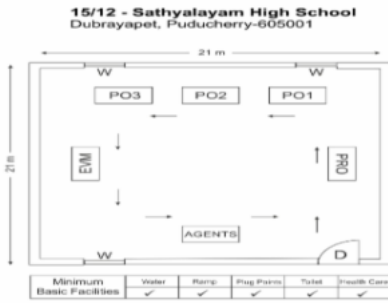

Cad View

Key MAP View