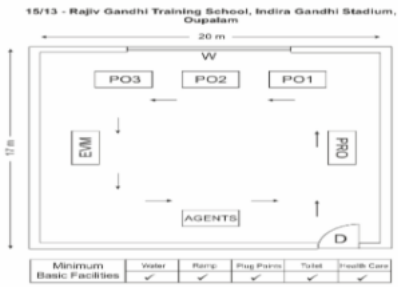

1	1104	474	603	0	1077
---	------	-----	-----	---	------

வாக்காளர் பதிவு அதிகாரியின்
கையொப்பம்

Nazri Naksha

Google Map View

Polling Station Building Front View

Polling Station Front View

Cad View

Key MAP View