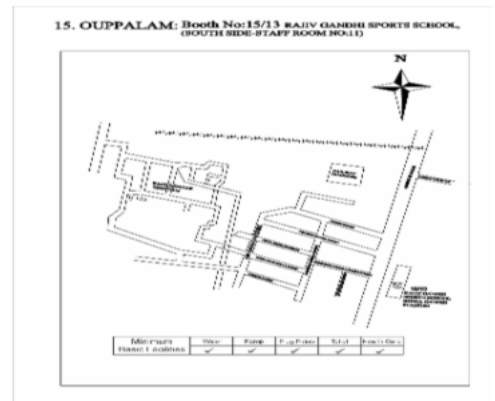

<p>1</p> <p>பெயர் : தேவதாஸ் பாத்திமா தந்தை பெயர்: தேவதாஸ் வீட்டு எண் : 36 வயது : 71 பாலினம் : பெண்</p>	<p>JMF0091876</p> <p>புகைப்படம் உள்ளது</p>	<p>2</p> <p>பெயர் : சரோஜா தந்தை பெயர்: கோவிந்தன் வீட்டு எண் : 36 வயது : 70 பாலினம் : பெண்</p>	<p>IGW0133280</p> <p>புகைப்படம் உள்ளது</p>	<p>3</p> <p>பெயர் : பிரீடா ஜோஸ்பின் மேரி தந்தை பெயர்: சவரிமுத்து வீட்டு எண் : 36 வயது : 67 பாலினம் : பெண்</p>	<p>IGW0216820</p> <p>புகைப்படம் உள்ளது</p>
<p>4</p> <p>பெயர் : ஆரோக்கியமேரி கணவர் பெயர்: அந்தோணி வீட்டு எண் : 36 வயது : 65 பாலினம் : பெண்</p>	<p>IGW0133314</p> <p>புகைப்படம் உள்ளது</p>	<p>5</p> <p>பெயர் : ஆரோக்கிய செல்வி தந்தை பெயர்: ஜான் பீட்டர் வீட்டு எண் : 36 வயது : 40 பாலினம் : பெண்</p>	<p>ULP1066802</p> <p>புகைப்படம் உள்ளது</p>	<p>6</p> <p>பெயர் : சகாய ஷைனி தந்தை பெயர்: பிரான்சிஸ் வீட்டு எண் : 36 வயது : 25 பாலினம் : பெண்</p>	<p>TVC2007680</p> <p>புகைப்படம் உள்ளது</p>