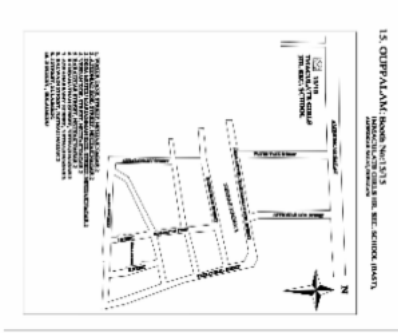

Nazri Naksha