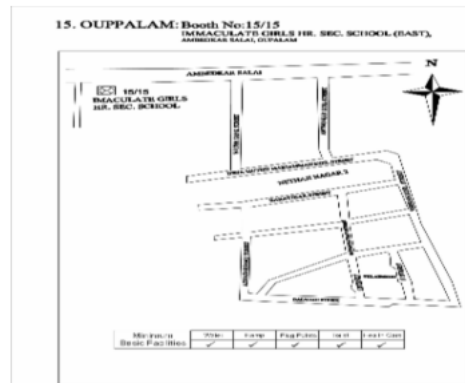

Key MAP View