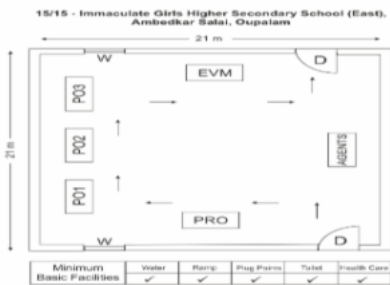

வாக்காளர் பதிவு அதிகாரியின்
கையொப்பம்

Nazri Naksha

Google Map View

Polling Station Building Front View

Polling Station Front View

Cad View

Key MAP View

1 பெயர் : ராசாத்தி கணவர் பெயர்: ராமு வீட்டு எண் : 1 வயது : 53 பாலினம் : பெண்	IGW0136630 புகைப்படம் உள்ளது	2 பெயர் : ராஜேஸ்வரி தந்தை பெயர்: கோதண்டபாணி வீட்டு எண் : 1 வயது : 49 பாலினம் : பெண்	JWW0224006 புகைப்படம் உள்ளது	3 பெயர் : சிலம்பரசன் தந்தை பெயர்: ராமு வீட்டு எண் : 1 வயது : 36 பாலினம் : ஆண்	IGW0005991 புகைப்படம் உள்ளது
4 பெயர் : ராதாகிருஷ்ணன் தந்தை பெயர்: ராமு வீட்டு எண் : 1 வயது : 33 பாலினம் : ஆண்	IGW0027946 புகைப்படம் உள்ளது	5 பெயர் : லட்சுமி கணவர் பெயர்: முனிராஜ் வீட்டு எண் : 6 வயது : 66 பாலினம் : பெண்	IGW0171892 புகைப்படம் உள்ளது	6 பெயர் : குமார் தந்தை பெயர்: முனிராஜ் வீட்டு எண் : 6 வயது : 45 பாலினம் : ஆண்	JWW0241612 புகைப்படம் உள்ளது
7 பெயர் : ஜெயலட்சுமி கணவர் பெயர்: ஆயுதபாணி வீட்டு எண் : 6A வயது : 82 பாலினம் : பெண்	IGW0171934 புகைப்படம் உள்ளது	8 பெயர் : ராஜா ராம் தந்தை பெயர்: முனிசாமி வீட்டு எண் : 8 வயது : 74 பாலினம் : ஆண்	IGW0171991 புகைப்படம் உள்ளது	9 பெயர் : விவிஸ்தா கணவர் பெயர்: ராஜாராம் வீட்டு எண் : 8 வயது : 68 பாலினம் : பெண்	IGW0172247 புகைப்படம் உள்ளது
10 பெயர் : லெபல் இசாபெல் கணவர் பெயர்: நிர்மல் வீட்டு எண் : 8 வயது : 45 பாலினம் : பெண்	JWW0234591 புகைப்படம் உள்ளது	11 பெயர் : நிர்மல் தந்தை பெயர்: ராஜாராம் வீட்டு எண் : 8 வயது : 42 பாலினம் : ஆண்	JWW0191536 புகைப்படம் உள்ளது		