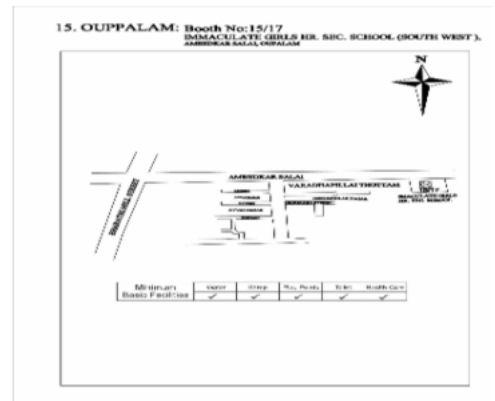

Key MAP View