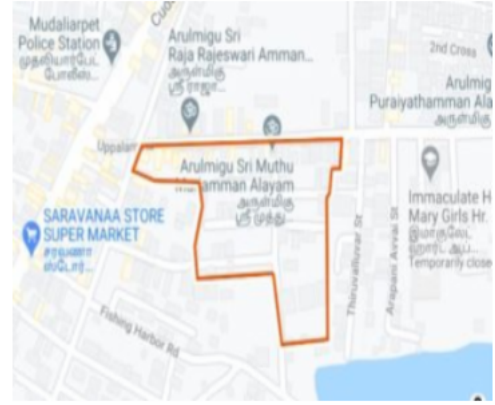

Google Map View