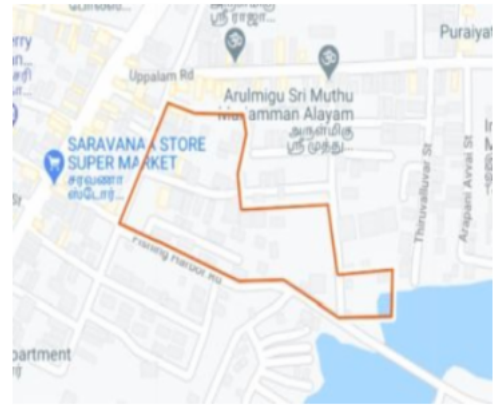

Google Map View