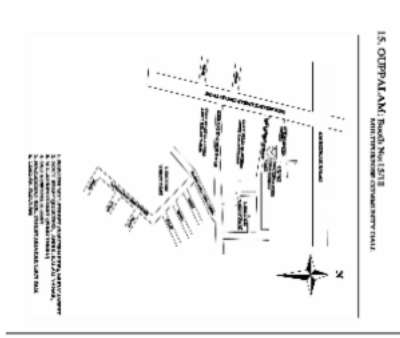

Nazri Naksha