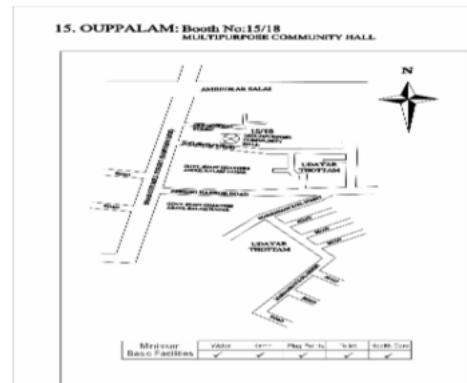

வாக்காளர் பதிவு அதிகாரியின்  
கையொப்பம்

Nazri Naksha

Google Map View

Polling Station Building Front View

Polling Station Front View

Cad View

Key MAP View

|   |                                 |   |                                 |   |                                 |
|---|---------------------------------|---|---------------------------------|---|---------------------------------|
| 1<br>பெயர் : லக்ஷ்மி<br>கணவர் பெயர் : சுந்தராஜ்<br>வீட்டு எண் : 3<br>வயது : 63 பாலினம் : பெண்               | IGW0075531<br>புகைப்படம் உள்ளது | 2<br>பெயர் : திருப்பதி என்கிற மோகன்<br>தந்தை பெயர் : காமாட்சி நாயுடு<br>வீட்டு எண் : 3<br>வயது : 60 பாலினம் : ஆண் | DNX0358754<br>புகைப்படம் உள்ளது | 3<br>பெயர் : சுதா<br>கணவர் பெயர் : மோகன்<br>வீட்டு எண் : 3<br>வயது : 50 பாலினம் : பெண்                    | DNX0357277<br>புகைப்படம் உள்ளது |
| 4<br>பெயர் : ராஜேஸ்வரி<br>தந்தை பெயர் : சுந்தராஜ்<br>வீட்டு எண் : 3<br>வயது : 47 பாலினம் : பெண்             | DNX0356337<br>புகைப்படம் உள்ளது | 5<br>பெயர் : முனியம்மாள்<br>கணவர் பெயர் : ஆதிமூலம்<br>வீட்டு எண் : 3/45<br>வயது : 74 பாலினம் : பெண்               | DNX0403790<br>புகைப்படம் உள்ளது | 6<br>பெயர் : சூரியகுமார்<br>தந்தை பெயர் : ஆதிமூலம்<br>வீட்டு எண் : 3-45<br>வயது : 43 பாலினம் : ஆண்        | DNX0313296<br>புகைப்படம் உள்ளது |
| 7<br>பெயர் : பேபி<br>கணவர் பெயர் : சூரியகுமார்<br>வீட்டு எண் : 3-45<br>வயது : 38 பாலினம் : பெண்             | IGW0049072<br>புகைப்படம் உள்ளது | 8<br>பெயர் : ஜெயவீரன்<br>தந்தை பெயர் : சீத்தாராமன்<br>வீட்டு எண் : 5<br>வயது : 64 பாலினம் : ஆண்                   | DNX0404129<br>புகைப்படம் உள்ளது | 9<br>பெயர் : லதா<br>கணவர் பெயர் : ஜெயவீரன்<br>வீட்டு எண் : 5<br>வயது : 56 பாலினம் : பெண்                  | DNX0392118<br>புகைப்படம் உள்ளது |
| 10<br>பெயர் : ஷர்மிளா<br>தந்தை பெயர் : சங்கர் என்கிற ஜெயவீரன்<br>வீட்டு எண் : 5<br>வயது : 31 பாலினம் : பெண் | IGW0039545<br>புகைப்படம் உள்ளது | 11<br>பெயர் : அருண்<br>தந்தை பெயர் : ஜெயவீரன்<br>வீட்டு எண் : 5<br>வயது : 30 பாலினம் : ஆண்                        | IGW0049452<br>புகைப்படம் உள்ளது | 12<br>பெயர் : வீரப்பன்<br>தந்தை பெயர் : ரங்கநாதன்<br>வீட்டு எண் : 7<br>வயது : 61 பாலினம் : ஆண்            | IGW0177352<br>புகைப்படம் உள்ளது |
| 13<br>பெயர் : ராதாகிருஷ்ணன்<br>தந்தை பெயர் : ரங்கநாதன்<br>வீட்டு எண் : 7<br>வயது : 58 பாலினம் : ஆண்         | IBI0170696<br>புகைப்படம் உள்ளது | 14<br>பெயர் : நீலா<br>கணவர் பெயர் : வீரப்பன்<br>வீட்டு எண் : 7<br>வயது : 58 பாலினம் : பெண்                        | IGW0177436<br>புகைப்படம் உள்ளது | 15<br>பெயர் : பாக்கியலட்சுமி<br>கணவர் பெயர் : ராதாகிருஷ்ணன்<br>வீட்டு எண் : 7<br>வயது : 47 பாலினம் : பெண் | DNX0392092<br>புகைப்படம் உள்ளது |
| 16<br>பெயர் : ராமநாதன்<br>தந்தை பெயர் : சுப்ரமணி<br>வீட்டு எண் : 7<br>வயது : 43 பாலினம் : ஆண்               | DNX0392241<br>புகைப்படம் உள்ளது | 17<br>பெயர் : சதர்ஷ்ணன்<br>தந்தை பெயர் : சக்கரபாணி<br>வீட்டு எண் : 7<br>வயது : 39 பாலினம் : ஆண்                   | DNX0389635<br>புகைப்படம் உள்ளது | 18<br>பெயர் : நந்தகோபால்<br>தந்தை பெயர் : வீரப்பன்<br>வீட்டு எண் : 7<br>வயது : 30 பாலினம் : ஆண்           | IGW0049106<br>புகைப்படம் உள்ளது |
| 19<br>பெயர் : லேகா<br>தந்தை பெயர் : வீரப்பன்<br>வீட்டு எண் : 7<br>வயது : 26 பாலினம் : பெண்                  | IGW0077396<br>புகைப்படம் உள்ளது | 20<br>பெயர் : ஜெயமரி<br>கணவர் பெயர் : பன்னீர் செல்வம்<br>வீட்டு எண் : 8<br>வயது : 65 பாலினம் : பெண்               | IGW0177493<br>புகைப்படம் உள்ளது | 21<br>பெயர் : பாணுகோபால்<br>தந்தை பெயர் : துளசிங்கம்<br>வீட்டு எண் : 11<br>வயது : 80 பாலினம் : ஆண்        | IGW0177519<br>புகைப்படம் உள்ளது |
| S2 22<br>பெயர் : ஹரிராமன்<br>தந்தை பெயர் : பாணுகோபால்<br>வீட்டு எண் : 11<br>வயது : 47 பாலினம் : ஆண்         | IGW0177691<br>புகைப்படம் உள்ளது | S2 23<br>பெயர் : திரிபுரசுந்தரி<br>கணவர் பெயர் : ஹரிராமன்<br>வீட்டு எண் : 11<br>வயது : 45 பாலினம் : பெண்          | KVY0447730<br>புகைப்படம் உள்ளது | 24<br>பெயர் : நாராயணசாமி<br>தந்தை பெயர் : ரங்கநாதன்<br>வீட்டு எண் : 13<br>வயது : 68 பாலினம் : ஆண்         | IGW0006320<br>புகைப்படம் உள்ளது |
| 25<br>பெயர் : சந்திரிகா<br>கணவர் பெயர் : நாராயணசாமி<br>வீட்டு எண் : 13<br>வயது : 62 பாலினம் : பெண்          | IGW0177618<br>புகைப்படம் உள்ளது | 26<br>பெயர் : பத்மா கந்தாவேலு செட்டியார்<br>கணவர் பெயர் : பாஸ்கர்<br>வீட்டு எண் : 13<br>வயது : 44 பாலினம் : பெண்  | IGW0215319<br>புகைப்படம் உள்ளது | 27<br>பெயர் : பாஸ்கர்<br>தந்தை பெயர் : நாராயணசாமி<br>வீட்டு எண் : 13<br>வயது : 43 பாலினம் : ஆண்           | DNX0392142<br>புகைப்படம் உள்ளது |
| 28<br>பெயர் : பாலாஜி<br>தந்தை பெயர் : நாராயணன்<br>வீட்டு எண் : 13<br>வயது : 41 பாலினம் : ஆண்                | DNX0379297<br>புகைப்படம் உள்ளது | 29<br>பெயர் : கயல்விழி -<br>தந்தை பெயர் : ராதாகிருஷ்ணன் -<br>வீட்டு எண் : 13<br>வயது : 39 பாலினம் : பெண்          | MGM3682697<br>புகைப்படம் உள்ளது | 30<br>பெயர் : சுப்ரயாஸூ<br>தந்தை பெயர் : வைத்திலிங்கம்<br>வீட்டு எண் : 15<br>வயது : 58 பாலினம் : ஆண்      | IGW0173971<br>புகைப்படம் உள்ளது |