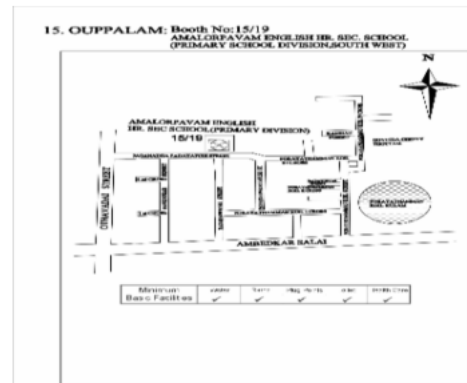

Cad View

Key MAP View