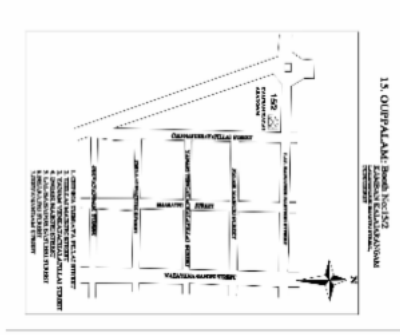

Nazri Naksha