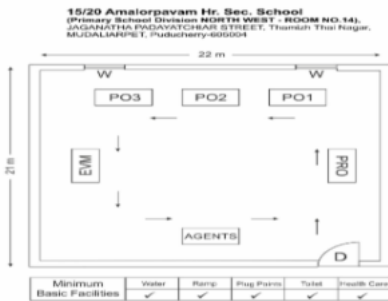

Cad View

Key MAP View