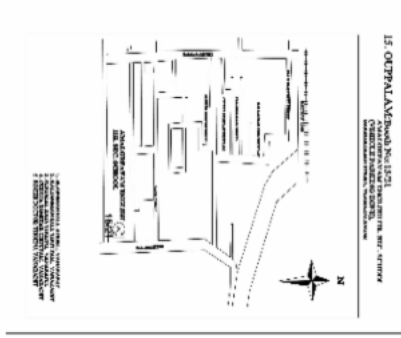

Nazri Naksha