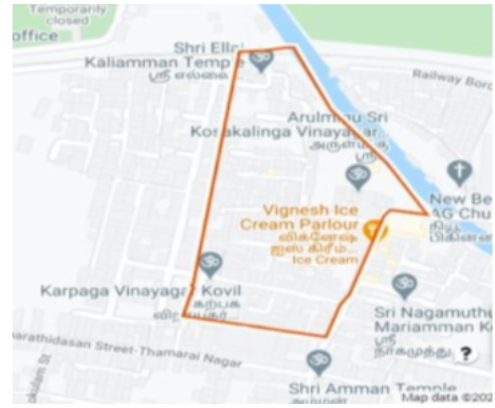

Google Map View