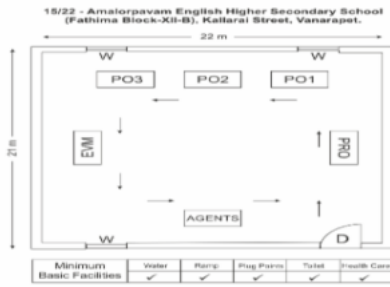

வாக்காளர் பதிவு அதிகாரியின்  
கையொப்பம்

Nazri Naksha

Google Map View

Polling Station Building Front View

Polling Station Front View

Cad View

Key MAP View

1 பெயர் : ரேவதி கணவர் பெயர்: சுந்தரராஜன் வீட்டு எண் : 7 வயது : 60 பாலினம் : பெண்	IGW0114579 புகைப்படம் உள்ளது	2 பெயர் : வாசுகி கணவர் பெயர்: ராமதாஸ் வீட்டு எண் : 7 வயது : 55 பாலினம் : பெண்	IGW0114595 புகைப்படம் உள்ளது	3 பெயர் : கிரிதரன் தந்தை பெயர்: சுந்தரராஜன் வீட்டு எண் : 7 வயது : 38 பாலினம் : ஆண்	JWW0271072 புகைப்படம் உள்ளது
4 பெயர் : ஜெகதீஷ் தந்தை பெயர்: ராமதாஸ் வீட்டு எண் : 7 வயது : 29 பாலினம் : ஆண்	IGW0064550 புகைப்படம் உள்ளது	5 பெயர் : அருண் தந்தை பெயர்: ராமதாஸ் வீட்டு எண் : 7 வயது : 27 பாலினம் : ஆண்	IGW0073023 புகைப்படம் உள்ளது	6 பெயர் : ரேணுகாதேவி தந்தை பெயர்: பிரபாகரன் வீட்டு எண் : 7 வயது : 26 பாலினம் : பெண்	IGW0076521 புகைப்படம் உள்ளது
7 பெயர் : சத்யன் தந்தை பெயர்: சிவப்பிரகாசம் வீட்டு எண் : 7 வயது : 25 பாலினம் : ஆண்	IGW0080119 புகைப்படம் உள்ளது	8 பெயர் : ஜெயந்தி கணவர் பெயர்: சிவப்பிரகாசம் வீட்டு எண் : 7A வயது : 76 பாலினம் : பெண்	JWW0184747 புகைப்படம் உள்ளது	9 பெயர் : சிவப்பிரகாசம் தந்தை பெயர்: ராமசாமி வீட்டு எண் : 7A வயது : 58 பாலினம் : ஆண்	IGW0114603 புகைப்படம் உள்ளது
10 பெயர் : முஹம்மது சுல்தான் தந்தை பெயர்: முஹம்மது காசீம் வீட்டு எண் : 9 வயது : 67 பாலினம் : ஆண்	IGW0029512 புகைப்படம் உள்ளது	11 பெயர் : பல்கீஸ் கணவர் பெயர்: முகமது சுல்தான் வீட்டு எண் : 9 வயது : 65 பாலினம் : பெண்	IGW0126037 புகைப்படம் உள்ளது	12 பெயர் : அனீஸ் பாத்திமா தந்தை பெயர்: முகமது சுல்தான் வீட்டு எண் : 9 வயது : 44 பாலினம் : பெண்	JGW0130492 புகைப்படம் உள்ளது
13 பெயர் : ஹமீதா பர்வீன் தந்தை பெயர்: முஹம்மது சுல்தான் வீட்டு எண் : 9 வயது : 40 பாலினம் : பெண்	IGW0023630 புகைப்படம் உள்ளது	14 பெயர் : முகமது தோபி தந்தை பெயர்: முகமது சுல்தான் வீட்டு எண் : 9 வயது : 24 பாலினம் : ஆண்	IGW0195008 புகைப்படம் உள்ளது	15 பெயர் : ரவுஷாது பேகம் தந்தை பெயர்: சையது பாபு வீட்டு எண் : 9 வயது : 23 பாலினம் : பெண்	IGW0195016 புகைப்படம் உள்ளது
16 பெயர் : நவ்பாத் தந்தை பெயர்: சையது பாபு வீட்டு எண் : 9 வயது : 22 பாலினம் : பெண்	IGW0197327 புகைப்படம் உள்ளது	17 பெயர் : நாஷீப் தந்தை பெயர்: சையது பாபு வீட்டு எண் : 9 வயது : 20 பாலினம் : ஆண்	IGW0206839 புகைப்படம் உள்ளது	18 பெயர் : லூக்காஸ் தந்தை பெயர்: பாப்பு வீட்டு எண் : 10 வயது : 54 பாலினம் : ஆண்	IGW0097311 புகைப்படம் உள்ளது
19 பெயர் : சூசைமேரி கணவர் பெயர்: லூகாஸ் வீட்டு எண் : 10 வயது : 54 பாலினம் : பெண்	JWW0196303 புகைப்படம் உள்ளது	20 பெயர் : திராவிட்ச செல்வி கணவர் பெயர்: ஏகாம்பரம் வீட்டு எண் : 10 வயது : 35 பாலினம் : பெண்	IGW0206565 புகைப்படம் உள்ளது	21 பெயர் : செல்வசுந்தரி தந்தை பெயர்: லூக்காஸ் வீட்டு எண் : 10 வயது : 26 பாலினம் : பெண்	IGW0078162 புகைப்படம் உள்ளது
22 பெயர் : கிளாடீன் டோணி தந்தை பெயர்: லூகாஸ் வீட்டு எண் : 10 வயது : 22 பாலினம் : ஆண்	IGW0198804 புகைப்படம் உள்ளது	23 பெயர் : சோமு தந்தை பெயர்: சுப்ரமணியன் வீட்டு எண் : 11 வயது : 60 பாலினம் : ஆண்	IGW0114637 புகைப்படம் உள்ளது	24 பெயர் : விஜயா கணவர் பெயர்: சோமு வீட்டு எண் : 11 வயது : 52 பாலினம் : பெண்	IGW0114645 புகைப்படம் உள்ளது
25 பெயர் : குபேரன் தந்தை பெயர்: சோமு வீட்டு எண் : 11 வயது : 27 பாலினம் : ஆண்	IGW0076471 புகைப்படம் உள்ளது	26 பெயர் : குருமூர்த்தி தந்தை பெயர்: சோமு வீட்டு எண் : 11 வயது : 27 பாலினம் : ஆண்	IGW0076497 புகைப்படம் உள்ளது	27 பெயர் : சந்திரா கணவர் பெயர்: தங்கராஜ் வீட்டு எண் : 13 வயது : 56 பாலினம் : பெண்	IGW0114470 புகைப்படம் உள்ளது
28 பெயர் : செல்வி கணவர் பெயர்: நடராஜன் வீட்டு எண் : 13 வயது : 50 பாலினம் : பெண்	IGW0114496 புகைப்படம் உள்ளது	29 பெயர் : வரலட்சுமி கணவர் பெயர்: மணிகண்டன் வீட்டு எண் : 13 வயது : 42 பாலினம் : பெண்	DYD2626414 புகைப்படம் உள்ளது	30 பெயர் : மணிகண்டன் தந்தை பெயர்: நடராஜன் வீட்டு எண் : 13 வயது : 33 பாலினம் : ஆண்	IGW0030858 புகைப்படம் உள்ளது