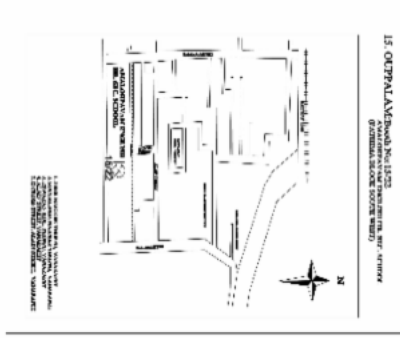

Nazri Naksha