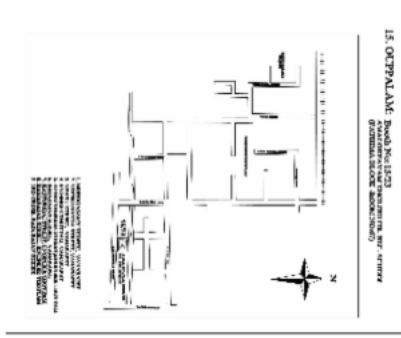

Nazri Naksha