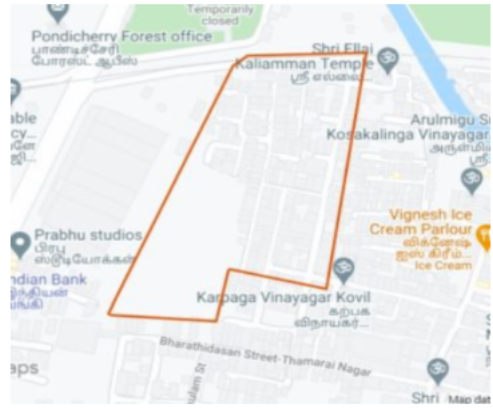

Google Map View