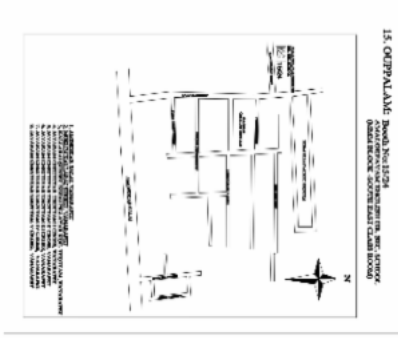

Nazri Naksha