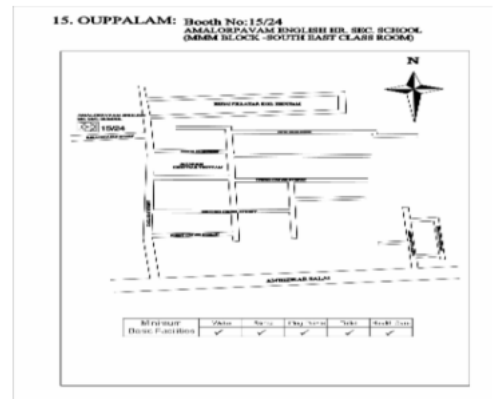

வாக்காளர் பதிவு அதிகாரியின்
கையொப்பம்

Nazri Naksha

Google Map View

Polling Station Building Front View

Polling Station Front View

Cad View

Key MAP View

1 பெயர் : ஸ்ரீதேவி கணவர் பெயர் : ஸ்ரீதரன் வீட்டு எண் : 100 வயது : 72 பாலினம் : பெண்	IGW0151456 புகைப்படம் உள்ளது	2 பெயர் : சுதிஷ்குமார் தந்தை பெயர் : ஸ்ரீதரன் வீட்டு எண் : 100 வயது : 50 பாலினம் : ஆண்	IGW0151415 புகைப்படம் உள்ளது	3 பெயர் : திவ்யாஉபேந்திரன் கணவர் பெயர் : சுதிஷ்குமார் வீட்டு எண் : 100 வயது : 45 பாலினம் : பெண்	JQW0256198 புகைப்படம் உள்ளது
4 பெயர் : ரங்கநாதன் தந்தை பெயர் : நாமதேவ் வீட்டு எண் : 102 வயது : 78 பாலினம் : ஆண்	IGW0180539 புகைப்படம் உள்ளது	5 பெயர் : விஜயலட்சுமி கணவர் பெயர் : ரங்கநாதன் வீட்டு எண் : 102 வயது : 73 பாலினம் : பெண்	IGW0151308 புகைப்படம் உள்ளது	6 பெயர் : ராமதாஸ் என்கிற பிரபாகரன் தந்தை பெயர் : ரங்கநாதன் வீட்டு எண் : 102 வயது : 46 பாலினம் : ஆண்	JWW0178046 புகைப்படம் உள்ளது
7 பெயர் : சந்திரா கணவர் பெயர் : ராமதாஸ் என்கிற பிரபாகரன் வீட்டு எண் : 102 வயது : 43 பாலினம் : பெண்	JWW0191783 புகைப்படம் உள்ளது	8 பெயர் : கண்ணன் தந்தை பெயர் : வடிவேல் வீட்டு எண் : 102A வயது : 80 பாலினம் : ஆண்	IGW0150771 புகைப்படம் உள்ளது	9 பெயர் : தமணி கணவர் பெயர் : கண்ணன் வீட்டு எண் : 102A வயது : 67 பாலினம் : பெண்	IGW0150938 புகைப்படம் உள்ளது
10 பெயர் : பாபு தந்தை பெயர் : கண்ணன் வீட்டு எண் : 102A வயது : 42 பாலினம் : ஆண்	JWW0245233 புகைப்படம் உள்ளது	S 11 பெயர் : பிரதாப் என்கிற பிரசன்னா தந்தை பெயர் : கண்ணன் வீட்டு எண் : 102B வயது : 44 பாலினம் : ஆண்	JWW0245225 புகைப்படம் உள்ளது	12 பெயர் : கன்னியம்மாள் கணவர் பெயர் : அண்ணாதுரை வீட்டு எண் : 104 வயது : 64 பாலினம் : பெண்	IGW0150565 புகைப்படம் உள்ளது
13 பெயர் : ராஜேஷ் தந்தை பெயர் : அண்ணாதுரை வீட்டு எண் : 104 வயது : 34 பாலினம் : ஆண்	IGW0063925 புகைப்படம் உள்ளது	14 பெயர் : சிந்துஜா தந்தை பெயர் : சங்கர் வீட்டு எண் : 112 வயது : 20 பாலினம் : பெண்	IGW0211466 புகைப்படம் உள்ளது	15 பெயர் : சங்கர் தந்தை பெயர் : சிங்காரவேலு வீட்டு எண் : 112-C வயது : 61 பாலினம் : ஆண்	IGW0150631 புகைப்படம் உள்ளது
16 பெயர் : தமிழரசி கணவர் பெயர் : சங்கர் வீட்டு எண் : 112-C வயது : 51 பாலினம் : பெண்	JMF0086538 புகைப்படம் உள்ளது	17 பெயர் : லாவண்யா தந்தை பெயர் : சங்கர் வீட்டு எண் : 112-C வயது : 26 பாலினம் : பெண்	IGW0076299 புகைப்படம் உள்ளது	18 பெயர் : மூர்த்தி தந்தை பெயர் : தாமோதரன் வீட்டு எண் : 118 வயது : 66 பாலினம் : ஆண்	IGW0150342 புகைப்படம் உள்ளது
19 பெயர் : விஜயா கணவர் பெயர் : மூர்த்தி வீட்டு எண் : 118 வயது : 60 பாலினம் : பெண்	IGW0150367 புகைப்படம் உள்ளது	20 பெயர் : ஜெகன்நாத் தந்தை பெயர் : மூர்த்தி வீட்டு எண் : 118 வயது : 37 பாலினம் : ஆண்	IGW0007278 புகைப்படம் உள்ளது	21 பெயர் : அமர்நாத் தந்தை பெயர் : மூர்த்தி வீட்டு எண் : 118 வயது : 31 பாலினம் : ஆண்	IGW0050476 புகைப்படம் உள்ளது
22 பெயர் : தனுஷியா தந்தை பெயர் : முத்தமிழன் வீட்டு எண் : 120 வயது : 22 பாலினம் : பெண்	IGW0205666 புகைப்படம் உள்ளது	23 பெயர் : வள்ளியம்மாள் கணவர் பெயர் : ஆதிமூலம் வீட்டு எண் : 124 வயது : 76 பாலினம் : பெண்	IGW0150235 புகைப்படம் உள்ளது	24 பெயர் : சேரன் தந்தை பெயர் : நாராயணசாமி வீட்டு எண் : 126 வயது : 57 பாலினம் : ஆண்	IGW0150268 புகைப்படம் உள்ளது
25 பெயர் : நீலாவதி கணவர் பெயர் : சேரன் வீட்டு எண் : 126 வயது : 54 பாலினம் : பெண்	IGW0150151 புகைப்படம் உள்ளது	26 பெயர் : ரவி தந்தை பெயர் : நாராயணசாமி வீட்டு எண் : 126 வயது : 54 பாலினம் : ஆண்	IGW0150219 புகைப்படம் உள்ளது	27 பெயர் : மணி தந்தை பெயர் : நாராயணசாமி வீட்டு எண் : 126 வயது : 52 பாலினம் : ஆண்	IGW0150078 புகைப்படம் உள்ளது
28 பெயர் : கலையரசி கணவர் பெயர் : ரவி வீட்டு எண் : 126 வயது : 47 பாலினம் : பெண்	JWW0193789 புகைப்படம் உள்ளது	29 பெயர் : புவனேஸ்வரி கணவர் பெயர் : மணி வீட்டு எண் : 126 வயது : 42 பாலினம் : பெண்	BQG0226373 புகைப்படம் உள்ளது	30 பெயர் : திருநாவுக்கரசு தந்தை பெயர் : இளங்கோவன் வீட்டு எண் : 126 வயது : 37 பாலினம் : ஆண்	JWW0263038 புகைப்படம் உள்ளது