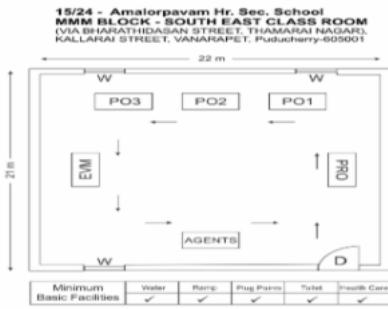

வாக்காளர் பதிவு அதிகாரியின்
கையொப்பம்

Nazri Naksha

Google Map View

Polling Station Building Front View

Polling Station Front View

Cad View

Key MAP View

1 பெயர் : ஸ்ரீதேவி கணவர் பெயர் : ஸ்ரீதரன் வீட்டு எண் : 100 வயது : 72 பாலினம் : பெண்	IGW0151456 புகைப்படம் உள்ளது	2 பெயர் : சுதிஷ்குமார் தந்தை பெயர் : ஸ்ரீதரன் வீட்டு எண் : 100 வயது : 50 பாலினம் : ஆண்	IGW0151415 புகைப்படம் உள்ளது	3 பெயர் : திவ்யாஉபேந்திரன் கணவர் பெயர் : சுதிஷ்குமார் வீட்டு எண் : 100 வயது : 45 பாலினம் : பெண்	JQW0256198 புகைப்படம் உள்ளது
4 பெயர் : ரங்கநாதன் தந்தை பெயர் : நாமதேவ் வீட்டு எண் : 102 வயது : 78 பாலினம் : ஆண்	IGW0180539 புகைப்படம் உள்ளது	5 பெயர் : விஜயலட்சுமி கணவர் பெயர் : ரங்கநாதன் வீட்டு எண் : 102 வயது : 73 பாலினம் : பெண்	IGW0151308 புகைப்படம் உள்ளது	6 பெயர் : ராமதாஸ் என்கிற பிரபாகரன் தந்தை பெயர் : ரங்கநாதன் வீட்டு எண் : 102 வயது : 46 பாலினம் : ஆண்	JWW0178046 புகைப்படம் உள்ளது
7 பெயர் : சந்திரா கணவர் பெயர் : ராமதாஸ் என்கிற பிரபாகரன் வீட்டு எண் : 102 வயது : 43 பாலினம் : பெண்	JWW0191783 புகைப்படம் உள்ளது	8 பெயர் : கண்ணன் தந்தை பெயர் : வடிவேல் வீட்டு எண் : 102A வயது : 80 பாலினம் : ஆண்	IGW0150771 புகைப்படம் உள்ளது	9 பெயர் : தமணி கணவர் பெயர் : கண்ணன் வீட்டு எண் : 102A வயது : 67 பாலினம் : பெண்	IGW0150938 புகைப்படம் உள்ளது
10 பெயர் : பாபு தந்தை பெயர் : கண்ணன் வீட்டு எண் : 102A வயது : 42 பாலினம் : ஆண்	JWW0245233 புகைப்படம் உள்ளது	S 11 பெயர் : பிரதாப் என்கிற பிரசன்னா தந்தை பெயர் : கண்ணன் வீட்டு எண் : 102B வயது : 44 பாலினம் : ஆண்	JWW0245225 புகைப்படம் உள்ளது	12 பெயர் : கன்னியம்மாள் கணவர் பெயர் : அண்ணாதுரை வீட்டு எண் : 104 வயது : 64 பாலினம் : பெண்	IGW0150565 புகைப்படம் உள்ளது
13 பெயர் : ராஜேஷ் தந்தை பெயர் : அண்ணாதுரை வீட்டு எண் : 104 வயது : 34 பாலினம் : ஆண்	IGW0063925 புகைப்படம் உள்ளது	14 பெயர் : சிந்துஜா தந்தை பெயர் : சங்கர் வீட்டு எண் : 112 வயது : 20 பாலினம் : பெண்	IGW0211466 புகைப்படம் உள்ளது	15 பெயர் : சங்கர் தந்தை பெயர் : சிங்காரவேலு வீட்டு எண் : 112-C வயது : 61 பாலினம் : ஆண்	IGW0150631 புகைப்படம் உள்ளது
16 பெயர் : தமிழரசி கணவர் பெயர் : சங்கர் வீட்டு எண் : 112-C வயது : 51 பாலினம் : பெண்	JMF0086538 புகைப்படம் உள்ளது	17 பெயர் : லாவண்யா தந்தை பெயர் : சங்கர் வீட்டு எண் : 112-C வயது : 26 பாலினம் : பெண்	IGW0076299 புகைப்படம் உள்ளது	18 பெயர் : மூர்த்தி தந்தை பெயர் : தாமோதரன் வீட்டு எண் : 118 வயது : 66 பாலினம் : ஆண்	IGW0150342 புகைப்படம் உள்ளது
19 பெயர் : விஜயா கணவர் பெயர் : மூர்த்தி வீட்டு எண் : 118 வயது : 60 பாலினம் : பெண்	IGW0150367 புகைப்படம் உள்ளது	20 பெயர் : ஜெகன்நாத் தந்தை பெயர் : மூர்த்தி வீட்டு எண் : 118 வயது : 37 பாலினம் : ஆண்	IGW0007278 புகைப்படம் உள்ளது	21 பெயர் : அமர்நாத் தந்தை பெயர் : மூர்த்தி வீட்டு எண் : 118 வயது : 31 பாலினம் : ஆண்	IGW0050476 புகைப்படம் உள்ளது
22 பெயர் : தனுஷியா தந்தை பெயர் : முத்தமிழன் வீட்டு எண் : 120 வயது : 22 பாலினம் : பெண்	IGW0205666 புகைப்படம் உள்ளது	23 பெயர் : வள்ளியம்மாள் கணவர் பெயர் : ஆதிமூலம் வீட்டு எண் : 124 வயது : 76 பாலினம் : பெண்	IGW0150235 புகைப்படம் உள்ளது	24 பெயர் : சேரன் தந்தை பெயர் : நாராயணசாமி வீட்டு எண் : 126 வயது : 57 பாலினம் : ஆண்	IGW0150268 புகைப்படம் உள்ளது
25 பெயர் : நீலாவதி கணவர் பெயர் : சேரன் வீட்டு எண் : 126 வயது : 54 பாலினம் : பெண்	IGW0150151 புகைப்படம் உள்ளது	26 பெயர் : ரவி தந்தை பெயர் : நாராயணசாமி வீட்டு எண் : 126 வயது : 54 பாலினம் : ஆண்	IGW0150219 புகைப்படம் உள்ளது	27 பெயர் : மணி தந்தை பெயர் : நாராயணசாமி வீட்டு எண் : 126 வயது : 52 பாலினம் : ஆண்	IGW0150078 புகைப்படம் உள்ளது
28 பெயர் : கலையரசி கணவர் பெயர் : ரவி வீட்டு எண் : 126 வயது : 47 பாலினம் : பெண்	JWW0193789 புகைப்படம் உள்ளது	29 பெயர் : புவனேஸ்வரி கணவர் பெயர் : மணி வீட்டு எண் : 126 வயது : 42 பாலினம் : பெண்	BQG0226373 புகைப்படம் உள்ளது	30 பெயர் : திருநாவுக்கரசு தந்தை பெயர் : இளங்கோவன் வீட்டு எண் : 126 வயது : 37 பாலினம் : ஆண்	JWW0263038 புகைப்படம் உள்ளது