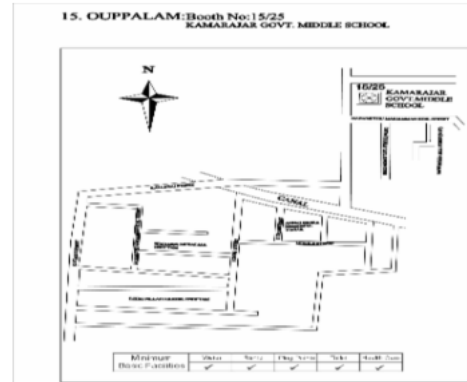

Key MAP View