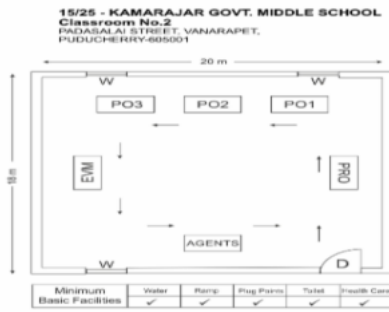

வாக்காளர் பதிவு அதிகாரியின்
கையொப்பம்

Nazri Naksha

Google Map View

Polling Station Building Front View

Polling Station Front View

Cad View

Key MAP View

1 பெயர் : பத்மபிரியா தந்தை பெயர் : பச்சையப்பன் வீட்டு எண் : 1 வயது : 38 பாலினம் : பெண்	UOM0208082 புகைப்படம் உள்ளது	2 பெயர் : உத்திராபதி தந்தை பெயர் : கோவிந்தன் வீட்டு எண் : 2 வயது : 58 பாலினம் : ஆண்	IGW0117218 புகைப்படம் உள்ளது	3 பெயர் : தங்கம் கணவர் பெயர் : உத்திராபதி வீட்டு எண் : 2 வயது : 53 பாலினம் : பெண்	JWW0177766 புகைப்படம் உள்ளது
4 பெயர் : தினேஷ்குமார் தந்தை பெயர் : அப்பு நாயர் வீட்டு எண் : 2 வயது : 49 பாலினம் : ஆண்	IGW0008623 புகைப்படம் உள்ளது	5 பெயர் : சூமி தந்தை பெயர் : கிருஷ்ணமூர்த்தி வீட்டு எண் : 2 வயது : 30 பாலினம் : பெண்	IGW0052316 புகைப்படம் உள்ளது	6 பெயர் : சஜித் தந்தை பெயர் : கிருஷ்ணமூர்த்தி வீட்டு எண் : 2 வயது : 27 பாலினம் : ஆண்	IGW0070532 புகைப்படம் உள்ளது
7 பெயர் : பாலாஜி தந்தை பெயர் : உத்திராபதி வீட்டு எண் : 2 வயது : 27 பாலினம் : ஆண்	IGW0070490 புகைப்படம் உள்ளது	8 பெயர் : பவிந்தரன் தந்தை பெயர் : உத்திராபதி வீட்டு எண் : 2 வயது : 20 பாலினம் : ஆண்	IGW0204636 புகைப்படம் உள்ளது	9 பெயர் : அறுமுகம் தந்தை பெயர் : மதுரை வீட்டு எண் : 3 வயது : 65 பாலினம் : ஆண்	IGW0122523 புகைப்படம் உள்ளது
10 பெயர் : ரவிச்சந்திரன் தந்தை பெயர் : வெங்கடாசலம் வீட்டு எண் : 3 வயது : 57 பாலினம் : ஆண்	IGW0117424 புகைப்படம் உள்ளது	11 பெயர் : சாந்தி கணவர் பெயர் : ரவிச்சந்திரன் வீட்டு எண் : 3 வயது : 54 பாலினம் : பெண்	IGW0117432 புகைப்படம் உள்ளது	12 பெயர் : பிரியா தந்தை பெயர் : ரவிச்சந்திரன் வீட்டு எண் : 3 வயது : 35 பாலினம் : பெண்	IGW0023572 புகைப்படம் உள்ளது
13 பெயர் : ஹரிசுதன் தந்தை பெயர் : ரவிச்சந்திரன் வீட்டு எண் : 3 வயது : 31 பாலினம் : ஆண்	IGW0042143 புகைப்படம் உள்ளது	14 பெயர் : சூபா கணவர் பெயர் : ரவி வீட்டு எண் : 4 வயது : 41 பாலினம் : பெண்	IGW0215681 புகைப்படம் உள்ளது	15 பெயர் : வனிதா கணவர் பெயர் : நீலகண்டன் வீட்டு எண் : 4 வயது : 37 பாலினம் : பெண்	IGW0065607 புகைப்படம் உள்ளது
16 பெயர் : குப்புசாமி தந்தை பெயர் : தங்கராசு வீட்டு எண் : 5 வயது : 67 பாலினம் : ஆண்	JWW0174318 புகைப்படம் உள்ளது	17 பெயர் : மாணிக்கம் என்கிற அப்துல் ரஹ்மான் தந்தை பெயர் : கண்ணன் வீட்டு எண் : 5 வயது : 63 பாலினம் : ஆண்	IBI0144006 புகைப்படம் உள்ளது	18 பெயர் : ஹாஜராம் கணவர் பெயர் : மாணிக்கம் என்கிற அப்துல் ரக்மான் வீட்டு எண் : 5 வயது : 57 பாலினம் : பெண்	IBI0144238 புகைப்படம் உள்ளது
19 பெயர் : ராமச்சந்திரன் தந்தை பெயர் : சேகர் வீட்டு எண் : 5 வயது : 35 பாலினம் : ஆண்	IGW0023945 புகைப்படம் உள்ளது	20 பெயர் : அன்வர் உசைன் தந்தை பெயர் : அப்துர் ரஹ்மான் வீட்டு எண் : 5 வயது : 32 பாலினம் : ஆண்	IGW0218602 புகைப்படம் உள்ளது	21 பெயர் : சரசுவதி கணவர் பெயர் : முரளி வீட்டு எண் : 5/39 வயது : 45 பாலினம் : பெண்	JWW0177410 புகைப்படம் உள்ளது
22 பெயர் : கலைமணி கணவர் பெயர் : சிற்பராஜி வீட்டு எண் : 5A வயது : 58 பாலினம் : பெண்	IGW0122424 புகைப்படம் உள்ளது	23 பெயர் : ராஜகுரு தந்தை பெயர் : ராஜி என்கிற சிற்பராஜி வீட்டு எண் : 5A வயது : 35 பாலினம் : ஆண்	IGW0008086 புகைப்படம் உள்ளது	24 பெயர் : காயத்திரி தந்தை பெயர் : ரமேஷ் வீட்டு எண் : 5ஏ வயது : 23 பாலினம் : பெண்	IGW0190678 புகைப்படம் உள்ளது
25 பெயர் : மீனாட்சி கணவர் பெயர் : ரமேஷ் வீட்டு எண் : 5-A வயது : 49 பாலினம் : பெண்	JWW0186197 புகைப்படம் உள்ளது	26 பெயர் : ரமேஷ் தந்தை பெயர் : ராஜேந்திரன் வீட்டு எண் : 5-A வயது : 49 பாலினம் : ஆண்	IGW0122432 புகைப்படம் உள்ளது	27 பெயர் : தமிழ்ச்செல்வி கணவர் பெயர் : மணிசேகர் வீட்டு எண் : 6 வயது : 61 பாலினம் : பெண்	JWW0175125 புகைப்படம் உள்ளது
28 பெயர் : விஜயகுமார் தந்தை பெயர் : மகாலிங்கம் வீட்டு எண் : 6 வயது : 57 பாலினம் : ஆண்	JWW0174557 புகைப்படம் உள்ளது	29 பெயர் : சித்ரா கணவர் பெயர் : விஜயகுமார் வீட்டு எண் : 6 வயது : 53 பாலினம் : பெண்	JWW0174532 புகைப்படம் உள்ளது	30 பெயர் : இலட்சுமி தந்தை பெயர் : மணிசேகர் வீட்டு எண் : 6 வயது : 40 பாலினம் : பெண்	JWW0215343 புகைப்படம் உள்ளது