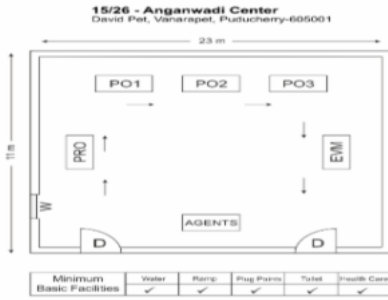

வாக்காளர் பதிவு அதிகாரியின்
கையொப்பம்

Nazri Naksha

Google Map View

Polling Station Building Front View

Polling Station Front View

Cad View

Key MAP View

1 பெயர் : ரஞ்சித்குமார் தந்தை பெயர்: குமார் வீட்டு எண் : 2 வயது : 36 பாலினம் : ஆண் புகைப்படம் உள்ளது	IGW0029454	2 பெயர் : பரமேசுவரி கணவர் பெயர்: ஆறுமுகம் வீட்டு எண் : 4 வயது : 69 பாலினம் : பெண் புகைப்படம் உள்ளது	IGW0119917	3 பெயர் : ஆறுமுகம் தந்தை பெயர்: குப்புக்கண்ணு வீட்டு எண் : 4 வயது : 63 பாலினம் : ஆண் புகைப்படம் உள்ளது	IGW0119925
4 பெயர் : இளையராஜா தந்தை பெயர்: ஆறுமுகம் வீட்டு எண் : 4 வயது : 40 பாலினம் : ஆண் புகைப்படம் உள்ளது	JWW0269357	5 பெயர் : மணிகண்டன் தந்தை பெயர்: ஆறுமுகம் வீட்டு எண் : 4 வயது : 38 பாலினம் : ஆண் புகைப்படம் உள்ளது	JWW0269514	6 பெயர் : பிரபாவதி தந்தை பெயர்: அன்பழகன் வீட்டு எண் : 4 வயது : 36 பாலினம் : பெண் புகைப்படம் உள்ளது	IGW0052407
7 பெயர் : மகேஷ்வரன் தந்தை பெயர்: கிருஷ்ணமூர்த்தி வீட்டு எண் : 5 வயது : 69 பாலினம் : ஆண் புகைப்படம் உள்ளது	IGW0119933	8 பெயர் : பாணு கணவர் பெயர்: மகேஸ்வரன் வீட்டு எண் : 5 வயது : 66 பாலினம் : பெண் புகைப்படம் உள்ளது	IGW0119743	9 பெயர் : மும்தாஜ் கணவர் பெயர்: ஆய்யுப் வீட்டு எண் : 5 வயது : 56 பாலினம் : பெண் புகைப்படம் உள்ளது	IGW0119750
10 பெயர் : அபிதா கணவர் பெயர்: வெங்கடேஷ் வீட்டு எண் : 5 வயது : 45 பாலினம் : பெண் புகைப்படம் உள்ளது	JWW0173997	11 பெயர் : ரஹ்மான் கான் தந்தை பெயர்: அய்யுப் வீட்டு எண் : 5 வயது : 41 பாலினம் : ஆண் புகைப்படம் உள்ளது	JWW0211300	12 பெயர் : முகமதுஷெரிப் தந்தை பெயர்: ஆய்யுப் வீட்டு எண் : 5 வயது : 39 பாலினம் : ஆண் புகைப்படம் உள்ளது	JWW0245688
13 பெயர் : நாரல்வன் கணவர் பெயர்: ரஹ்மான் கான் வீட்டு எண் : 5 வயது : 30 பாலினம் : பெண் புகைப்படம் உள்ளது	IGW0052365	14 பெயர் : கார்த்திக்ராஜா தந்தை பெயர்: வெங்கடேஷ் வீட்டு எண் : 5 வயது : 27 பாலினம் : ஆண் புகைப்படம் உள்ளது	IGW0080366	15 பெயர் : அசோக்குமார் தந்தை பெயர்: சேகரன் வீட்டு எண் : 6 வயது : 43 பாலினம் : ஆண் புகைப்படம் உள்ளது	JWW0182741
16 பெயர் : ஜெயகுமார் தந்தை பெயர்: சேகரன் வீட்டு எண் : 6 வயது : 41 பாலினம் : ஆண் புகைப்படம் உள்ளது	JWW0216085	17 பெயர் : கங்கா கணவர் பெயர்: அசோக் குமார் வீட்டு எண் : 6 வயது : 37 பாலினம் : பெண் புகைப்படம் உள்ளது	IGW0023341	18 பெயர் : ராமமூர்த்தி தந்தை பெயர்: சிங்காரம் வீட்டு எண் : 8 வயது : 54 பாலினம் : ஆண் புகைப்படம் உள்ளது	IGW0120626
19 பெயர் : ஜெய ஸ்ரீனிவாசன் தந்தை பெயர்: ஆறுமுகம் வீட்டு எண் : 11 வயது : 20 பாலினம் : ஆண் புகைப்படம் உள்ளது	IGW0209569	20 பெயர் : ராதாகிருஷ்ணன் தந்தை பெயர்: நடராஜன் வீட்டு எண் : 13 வயது : 59 பாலினம் : ஆண் புகைப்படம் உள்ளது	IGW0118471	21 பெயர் : சுரேஷ் - பாதுகாவலர்: காசிநாதன் - வீட்டு எண் : 13 வயது : 50 பாலினம் : ஆண் புகைப்படம் உள்ளது	MGM2362218
22 பெயர் : சமதி கணவர் பெயர்: ராதாகிருஷ்ணன் வீட்டு எண் : 13 வயது : 49 பாலினம் : பெண் புகைப்படம் உள்ளது	IGW0118489	23 பெயர் : முரளிதரன் தந்தை பெயர்: கஜேந்திரன் வீட்டு எண் : 13 வயது : 44 பாலினம் : ஆண் புகைப்படம் உள்ளது	IGW0010348	24 பெயர் : சரஸ்வதி - கணவர் பெயர்: சுரேஷ் - வீட்டு எண் : 13 வயது : 44 பாலினம் : பெண் புகைப்படம் உள்ளது	ZZG0373894
25 பெயர் : பாக்கியவதி கணவர் பெயர்: முரளிதரன் வீட்டு எண் : 13 வயது : 41 பாலினம் : பெண் புகைப்படம் உள்ளது	IGW0010330	26 பெயர் : சுஜித்ரா தந்தை பெயர்: முரளி வீட்டு எண் : 13 வயது : 22 பாலினம் : பெண் புகைப்படம் உள்ளது	IGW0215400	27 பெயர் : கமலேஷ் தந்தை பெயர்: சுரேஷ் வீட்டு எண் : 13 வயது : 19 பாலினம் : ஆண் புகைப்படம் உள்ளது	IGW0215392