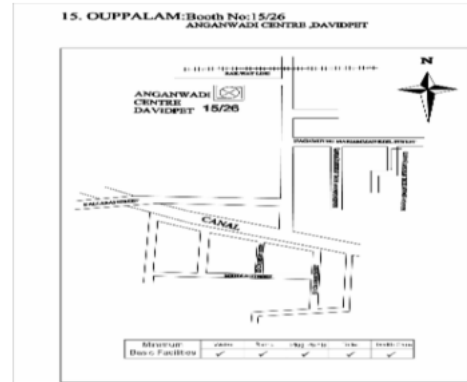

Cad View

Key MAP View