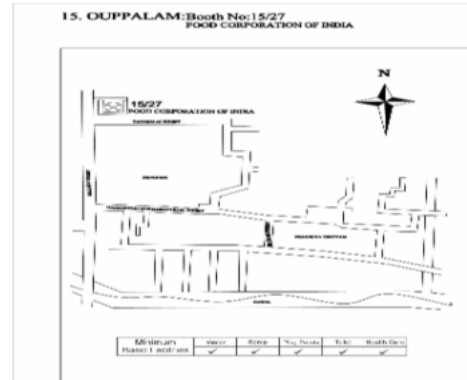

Cad View

Key MAP View