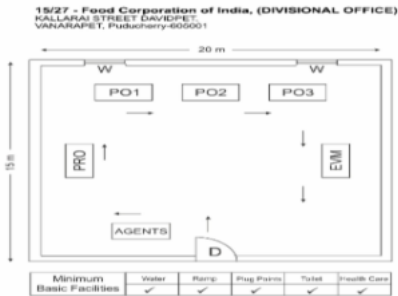

வாக்காளர் பதிவு அதிகாரியின்
கையொப்பம்

Nazri Naksha

Google Map View

Polling Station Building Front View

Polling Station Front View

Cad View

Key MAP View

1 பெயர் : சபுராபி கணவர் பெயர்: ஷேக்அப்துல்கரீம் வீட்டு எண் : 1 வயது : 76 பாலினம் : பெண்	IGW0118984 புகைப்படம் உள்ளது	2 பெயர் : ஷமிரா பேகம் தந்தை பெயர்: அப்துல் கபூர் வீட்டு எண் : 1 வயது : 29 பாலினம் : பெண்	IGW0065045 புகைப்படம் உள்ளது	3 பெயர் : ஷீரீன் தந்தை பெயர்: அப்துல் கபூர் வீட்டு எண் : 1 வயது : 24 பாலினம் : பெண்	IGW0195198 புகைப்படம் உள்ளது
4 பெயர் : ஷம்ஷாத்பேகம் கணவர் பெயர்: அப்துல்கபூர் வீட்டு எண் : 1/1 வயது : 49 பாலினம் : பெண்	JWW0194183 புகைப்படம் உள்ளது	5 பெயர் : கஸ்தூரி கணவர் பெயர்: கண்ணன் வீட்டு எண் : 3 வயது : 61 பாலினம் : பெண்	IGW0119024 புகைப்படம் உள்ளது	6 பெயர் : செல்வக்குமார் தந்தை பெயர்: கண்ணன் வீட்டு எண் : 3 வயது : 36 பாலினம் : ஆண்	IGW0002543 புகைப்படம் உள்ளது
7 பெயர் : சுலக்ஷனா கணவர் பெயர்: தீனதயாளன் வீட்டு எண் : 3 வயது : 35 பாலினம் : பெண்	IGW0022624 புகைப்படம் உள்ளது	8 பெயர் : தீனதயாளன் தந்தை பெயர்: இளங்கோவன் வீட்டு எண் : 3 வயது : 29 பாலினம் : ஆண்	IGW0058453 புகைப்படம் உள்ளது	9 பெயர் : மெஹ்ருன்னிசா பேகம் கணவர் பெயர்: ஷேக்முகமதுஇஸ்மாயில் வீட்டு எண் : 7 வயது : 60 பாலினம் : பெண்	IGW0118877 புகைப்படம் உள்ளது
10 பெயர் : முபாரக் தந்தை பெயர்: முகம்மதுகாசிம் வீட்டு எண் : 7 வயது : 57 பாலினம் : ஆண்	JWW0247049 புகைப்படம் உள்ளது	11 பெயர் : ஜாக்கீர்உசேன் தந்தை பெயர்: முகமதுயாசுப் வீட்டு எண் : 7 வயது : 55 பாலினம் : ஆண்	JWW0190314 புகைப்படம் உள்ளது	12 பெயர் : ஷேக்தாவுத் தந்தை பெயர்: ஷேக்முகம்மதுஇஸ்மாயில் வீட்டு எண் : 7 வயது : 43 பாலினம் : ஆண்	JWW0172783 புகைப்படம் உள்ளது
13 பெயர் : ரஜியா பேகம் கணவர் பெயர்: ஜாக்கீர் உசேன் வீட்டு எண் : 7 வயது : 41 பாலினம் : பெண்	JWW0190306 புகைப்படம் உள்ளது	14 பெயர் : தாஜின்னிஸாபேகம் கணவர் பெயர்: முபாரக் வீட்டு எண் : 7 வயது : 39 பாலினம் : பெண்	JWW0247056 புகைப்படம் உள்ளது	15 பெயர் : சாஜிதா பேகம் கணவர் பெயர்: ஷேக் தாவுத் வீட்டு எண் : 7 வயது : 34 பாலினம் : பெண்	IGW0041988 புகைப்படம் உள்ளது
16 பெயர் : முகமது அஜ்மல் தந்தை பெயர்: முபாரக் வீட்டு எண் : 7 வயது : 20 பாலினம் : ஆண்	IGW0212597 புகைப்படம் உள்ளது	17 பெயர் : ஷாஹினா பேகம் தந்தை பெயர்: ஜாக்கீர் உசேன் வீட்டு எண் : 7 வயது : 19 பாலினம் : பெண்	IGW0214569 புகைப்படம் உள்ளது	18 பெயர் : ராஜம் கணவர் பெயர்: ஆறுமுகம் வீட்டு எண் : 9 வயது : 81 பாலினம் : பெண்	IGW0122572 புகைப்படம் உள்ளது
19 பெயர் : அசோக் தந்தை பெயர்: செல்வராஜ் வீட்டு எண் : 9 வயது : 54 பாலினம் : ஆண்	SCO0145490 புகைப்படம் உள்ளது	20 பெயர் : ரமேஷ் தந்தை பெயர்: ஆறுமுகம் வீட்டு எண் : 9 வயது : 53 பாலினம் : ஆண்	IGW0118885 புகைப்படம் உள்ளது	21 பெயர் : கஸ்தூரி கணவர் பெயர்: அசோக் வீட்டு எண் : 9 வயது : 51 பாலினம் : பெண்	IGW0201673 புகைப்படம் உள்ளது
22 பெயர் : விஷ்ணுபிரியா தந்தை பெயர்: அசோக் வீட்டு எண் : 9 வயது : 22 பாலினம் : பெண்	IGW0197731 புகைப்படம் உள்ளது	23 பெயர் : பொன்னுவேலு தந்தை பெயர்: முத்துசுவாமி வீட்டு எண் : 9A வயது : 63 பாலினம் : ஆண்	KVY0417964 புகைப்படம் உள்ளது	24 பெயர் : முனியம்மாள் கணவர் பெயர்: பொன்னுவேலு வீட்டு எண் : 9A வயது : 60 பாலினம் : பெண்	JWW0268359 புகைப்படம் உள்ளது
25 பெயர் : ராஜீபாய் கணவர் பெயர்: ஆனந்து வீட்டு எண் : 13 வயது : 76 பாலினம் : பெண்	IGW0118901 புகைப்படம் உள்ளது	26 பெயர் : பிரபு தந்தை பெயர்: ஆனந்து வீட்டு எண் : 13 வயது : 61 பாலினம் : ஆண்	IGW0118919 புகைப்படம் உள்ளது	27 பெயர் : ஜெயபுத் கணவர் பெயர்: பிரபு வீட்டு எண் : 13 வயது : 57 பாலினம் : பெண்	IGW0118935 புகைப்படம் உள்ளது
28 பெயர் : தாமோதரன் தந்தை பெயர்: பாலகிருஷ்ணன் வீட்டு எண் : 13 வயது : 48 பாலினம் : ஆண்	KFD3787264 புகைப்படம் உள்ளது	29 பெயர் : வித்தியா சங்கரி தந்தை பெயர்: பிரபு வீட்டு எண் : 13 வயது : 35 பாலினம் : பெண்	IGW0007831 புகைப்படம் உள்ளது	30 பெயர் : ரோசாவின் கணவர் பெயர்: அந்தோணிசாமி வீட்டு எண் : 15 வயது : 69 பாலினம் : பெண்	IGW0118927 புகைப்படம் உள்ளது