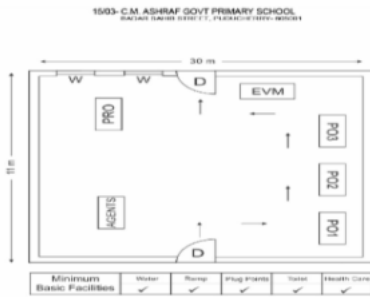

வாக்காளர் பதிவு அதிகாரியின்
கையொப்பம்

Nazri Naksha

Google Map View

Polling Station Building Front View

Polling Station Front View

Cad View

Key MAP View

1 பெயர் : பானுமதி கணவர் பெயர்: தினகரன் வீட்டு எண் : 501 வயது : 76 பாலினம் : பெண்	IGW0088229 புகைப்படம் உள்ளது	2 பெயர் : குமார் தந்தை பெயர்: திருநாவுக்கரசு வீட்டு எண் : 501 வயது : 65 பாலினம் : ஆண்	FBN0382317 புகைப்படம் உள்ளது	3 பெயர் : சத்தியா கணவர் பெயர்: குமார் வீட்டு எண் : 501 வயது : 53 பாலினம் : பெண்	IGW0090068 புகைப்படம் உள்ளது
4 பெயர் : யுவராஜ் தந்தை பெயர்: குமார் வீட்டு எண் : 501 வயது : 33 பாலினம் : ஆண்	IGW0031476 புகைப்படம் உள்ளது	5 பெயர் : ஐஸ்வர்யா தந்தை பெயர்: குமார் வீட்டு எண் : 501 வயது : 26 பாலினம் : பெண்	IGW0081182 புகைப்படம் உள்ளது	6 பெயர் : கண்ணன் தந்தை பெயர்: பார்த்தசாரதி வீட்டு எண் : 505 வயது : 50 பாலினம் : ஆண்	JWW0218800 புகைப்படம் உள்ளது
7 பெயர் : கீதா கணவர் பெயர்: கண்ணன் வீட்டு எண் : 505 வயது : 46 பாலினம் : பெண்	JWW0218792 புகைப்படம் உள்ளது	8 பெயர் : கிருத்திஷ் தந்தை பெயர்: கண்ணன் வீட்டு எண் : 505 வயது : 25 பாலினம் : ஆண்	IGW0187252 புகைப்படம் உள்ளது	9 பெயர் : பவானி கீர்த்திக்கா தந்தை பெயர்: கண்ணன் வீட்டு எண் : 505 வயது : 23 பாலினம் : பெண்	IGW0188060 புகைப்படம் உள்ளது
10 பெயர் : செளந்திரநாயகம் தந்தை பெயர்: ஞானமுத்து வீட்டு எண் : 507 வயது : 61 பாலினம் : ஆண்	IGW0025676 புகைப்படம் உள்ளது	11 பெயர் : ஞான அருள்மணி கணவர் பெயர்: செளந்தர நாயகம் வீட்டு எண் : 507 வயது : 59 பாலினம் : பெண்	IGW0025056 புகைப்படம் உள்ளது	12 பெயர் : ஸ்னோ மித்யா தந்தை பெயர்: செளந்தரநாயகம் வீட்டு எண் : 507 வயது : 36 பாலினம் : பெண்	IGW0012070 புகைப்படம் உள்ளது
13 பெயர் : ஸீபனோன் சுந்தரி தந்தை பெயர்: செளந்தர நாயகம் வீட்டு எண் : 507 வயது : 34 பாலினம் : பெண்	IGW0025684 புகைப்படம் உள்ளது	14 பெயர் : கெரிசிம் பாண்டியன் தந்தை பெயர்: செளந்தரநாயகம் வீட்டு எண் : 507 வயது : 32 பாலினம் : ஆண்	IGW0059543 புகைப்படம் உள்ளது	15 பெயர் : ஜான் நாக்ஸ் தந்தை பெயர்: செளந்தர நாயகம் வீட்டு எண் : 507 வயது : 30 பாலினம் : ஆண்	IGW0078873 புகைப்படம் உள்ளது
16 பெயர் : சூசைராஜ் தந்தை பெயர்: வனத்தையன் வீட்டு எண் : 511 வயது : 80 பாலினம் : ஆண்	IGW0090001 புகைப்படம் உள்ளது	17 பெயர் : திரஸ்தானஜோவிட்டோ கணவர் பெயர்: சூசைராஜ் வீட்டு எண் : 511 வயது : 74 பாலினம் : பெண்	IGW0089995 புகைப்படம் உள்ளது	18 பெயர் : சிவசண்முகம் தந்தை பெயர்: கணேசன் வீட்டு எண் : 511 வயது : 53 பாலினம் : ஆண்	IGW0089987 புகைப்படம் உள்ளது
19 பெயர் : சகாயமரி அனீதா கணவர் பெயர்: சிவசண்முகம் வீட்டு எண் : 511 வயது : 51 பாலினம் : பெண்	IGW0089201 புகைப்படம் உள்ளது	20 பெயர் : அலன்சோபெலிக்ஸ் தந்தை பெயர்: சூசைராஜ் வீட்டு எண் : 511 வயது : 50 பாலினம் : ஆண்	IGW0088237 புகைப்படம் உள்ளது	21 பெயர் : மோனிகா தந்தை பெயர்: சாமுவேலு வீட்டு எண் : 511 வயது : 31 பாலினம் : பெண்	IGW0036319 புகைப்படம் உள்ளது
22 பெயர் : ராதாகிருட்டினன் தந்தை பெயர்: சுந்தரம் வீட்டு எண் : 520 வயது : 75 பாலினம் : ஆண்	IGW0186551 புகைப்படம் உள்ளது	23 பெயர் : ரமணன் தந்தை பெயர்: பக்தவச்சலம் வீட்டு எண் : 520 வயது : 71 பாலினம் : ஆண்	IGW0186510 புகைப்படம் உள்ளது	24 பெயர் : கீதா கணவர் பெயர்: ரமணன் வீட்டு எண் : 520 வயது : 63 பாலினம் : பெண்	IXE0653295 புகைப்படம் உள்ளது
25 பெயர் : தாமோதரன் தந்தை பெயர்: ராதாகிருட்டினன் வீட்டு எண் : 520 வயது : 42 பாலினம் : ஆண்	GKY0391961 புகைப்படம் உள்ளது	26 பெயர் : அசோக் குமார் தந்தை பெயர்: ரமணன் வீட்டு எண் : 520 வயது : 33 பாலினம் : ஆண்	IXE1511203 புகைப்படம் உள்ளது	27 பெயர் : கலியழர்த்தி தந்தை பெயர்: கண்ணன் வீட்டு எண் : 525 வயது : 69 பாலினம் : ஆண்	JWW0173609 புகைப்படம் உள்ளது
28 பெயர் : சிவகாமி என்கிற குணபூஷணி கணவர் பெயர்: வேணுகோபால் வீட்டு எண் : 525 வயது : 61 பாலினம் : பெண்	JWW0172569 புகைப்படம் உள்ளது	29 பெயர் : செந்தில் குமார் தந்தை பெயர்: கலியழர்த்தி வீட்டு எண் : 525 வயது : 41 பாலினம் : ஆண்	JWW0250944 புகைப்படம் உள்ளது	30 பெயர் : மைதிலி தாயார் பெயர்: சிவகாமி வீட்டு எண் : 525 வயது : 38 பாலினம் : பெண்	JWW0250951 புகைப்படம் உள்ளது