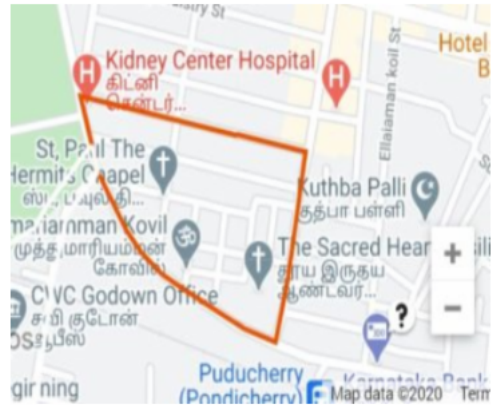

Google Map View