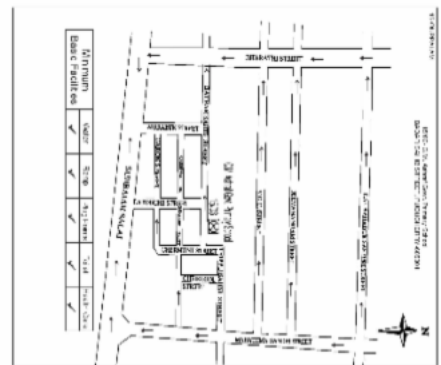

Key MAP View