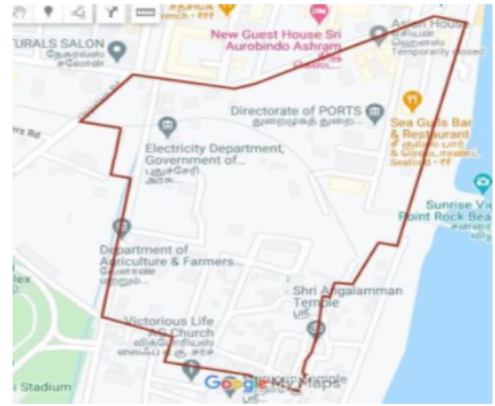

Google Map View