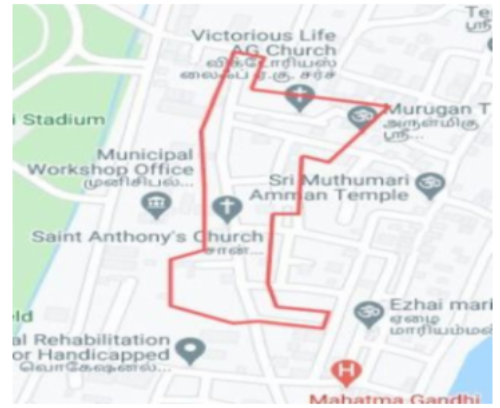

Google Map View