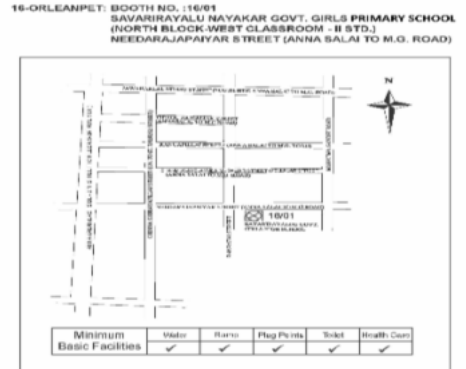

Cad View

Key MAP View