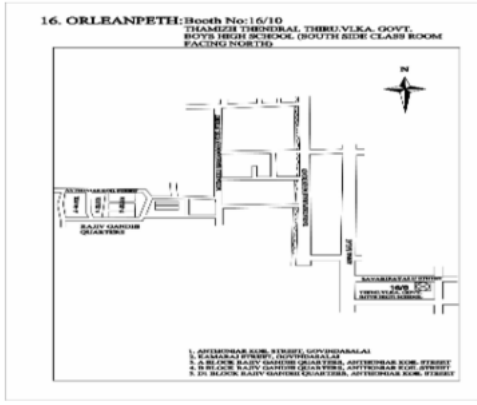

Nazri Naksha