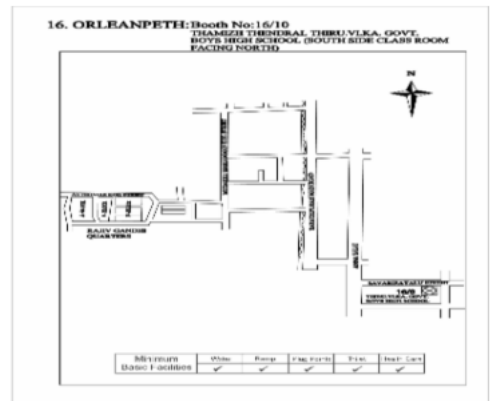

Key MAP View