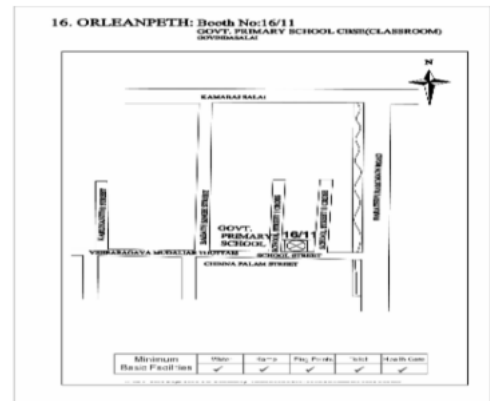

Cad View

Key MAP View