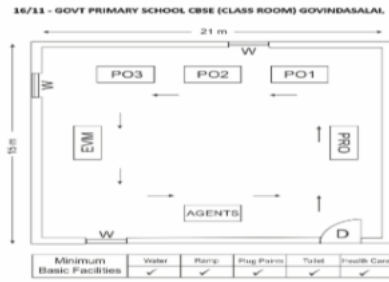

Cad View

Key MAP View