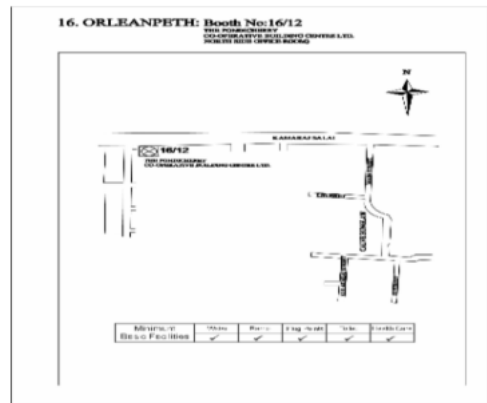

Key MAP View