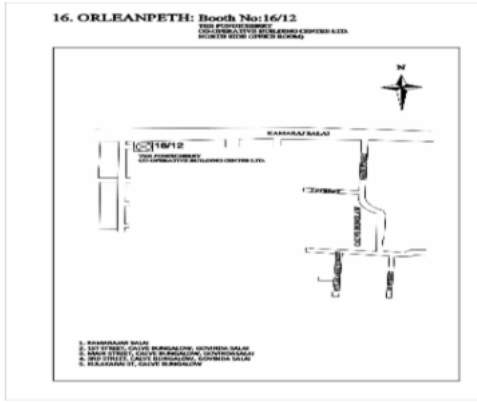

Nazri Naksha