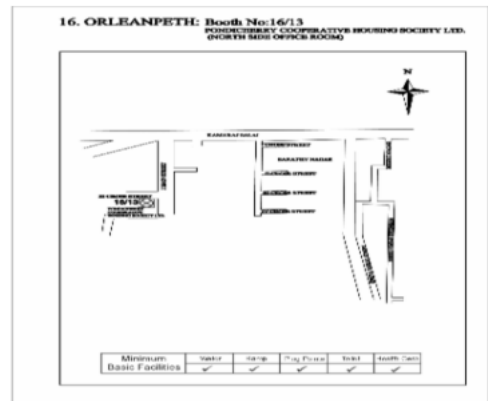

Key MAP View