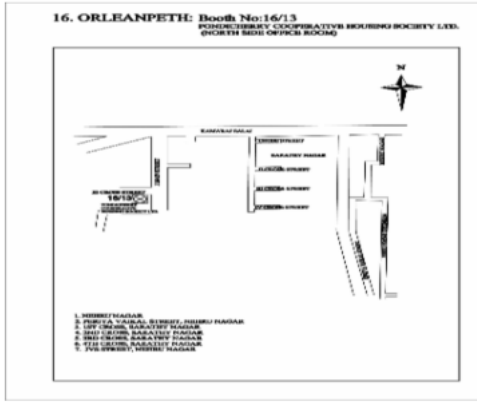

Nazri Naksha