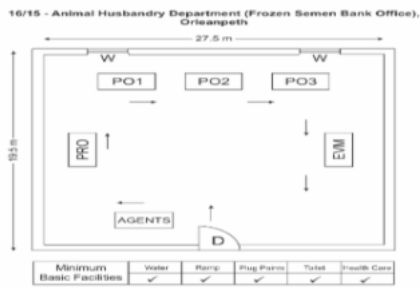

Polling Station Building Front View

Polling Station Front View

Cad View

Key MAP View

1 பெயர் : கல்பனாமணி கணவர் பெயர்: கணேசன் வீட்டு எண் : 1 வயது : 49 பாலினம் : பெண் புகைப்படம் உள்ளது	KXX0213744	2 பெயர் : நிவேதா ஜெயகுமாரி தந்தை பெயர்: கணேசன் வீட்டு எண் : 1 வயது : 27 பாலினம் : பெண் புகைப்படம் உள்ளது	AJJ0082131	3 பெயர் : நவக்குமார் தந்தை பெயர்: செல்வராஜ் வீட்டு எண் : 21 வயது : 61 பாலினம் : ஆண் புகைப்படம் உள்ளது	TMC0058495
4 பெயர் : ஜேக்கப் புஷ்பராஜ் தந்தை பெயர்: விக்ர தனராஜ் வீட்டு எண் : 21 வயது : 61 பாலினம் : ஆண் புகைப்படம் உள்ளது	TMC0076703	5 பெயர் : தமயந்தி கணவர் பெயர்: ஜேக்கப் புஷ்பராஜ் வீட்டு எண் : 21 வயது : 56 பாலினம் : பெண் புகைப்படம் உள்ளது	KVY0403097	6 பெயர் : கவிதா என்கிற புஷ்பா பாக்கியம் தந்தை பெயர்: நவகுமார் வீட்டு எண் : 21 வயது : 37 பாலினம் : பெண் புகைப்படம் உள்ளது	LXL0325894
7 பெயர் : டேப்னி ஜெனிதா தந்தை பெயர்: ஜேக்கப் புஷ்பராஜ் வீட்டு எண் : 21 வயது : 36 பாலினம் : பெண் புகைப்படம் உள்ளது	TMC0000075	S 8 பெயர் : ஜெயபிரதீபா தந்தை பெயர்: நவகுமார் வீட்டு எண் : 21 வயது : 35 பாலினம் : பெண் புகைப்படம் உள்ளது	TMC0009043	9 பெயர் : சாமுவேல் கெவின் பால் தந்தை பெயர்: ஜேக்கப் புஷ்பராஜ் வீட்டு எண் : 21 வயது : 31 பாலினம் : ஆண் புகைப்படம் உள்ளது	TMC0031732
10 பெயர் : ஜெயந்தி கணவர் பெயர்: நவக்குமார் வீட்டு எண் : 21A வயது : 58 பாலினம் : பெண் புகைப்படம் உள்ளது	LXL0237925	11 பெயர் : தட்சிணாமூர்த்தி தந்தை பெயர்: ராஜா வீட்டு எண் : 23 வயது : 73 பாலினம் : ஆண் புகைப்படம் உள்ளது	TMC0076687	12 பெயர் : ராஜேஸ்வரி கணவர் பெயர்: தட்சிணாமூர்த்தி வீட்டு எண் : 23 வயது : 69 பாலினம் : பெண் புகைப்படம் உள்ளது	TMC0076679
13 பெயர் : பிஸ்ட்ராஜா தந்தை பெயர்: ஜெயசிங் வீட்டு எண் : 23 வயது : 59 பாலினம் : ஆண் புகைப்படம் உள்ளது	TMC0076661	14 பெயர் : சூஜாதா கணவர் பெயர்: பிஸ்ட்ராஜா வீட்டு எண் : 23 வயது : 58 பாலினம் : பெண் புகைப்படம் உள்ளது	TMC0076653	S 15 பெயர் : செல்வி கணவர் பெயர்: கண்ணன் வீட்டு எண் : 23 வயது : 58 பாலினம் : பெண் புகைப்படம் உள்ளது	TMC0076646
16 பெயர் : தனசேகர் தந்தை பெயர்: ஜெயபாலன் வீட்டு எண் : 23 வயது : 44 பாலினம் : ஆண் புகைப்படம் உள்ளது	CHB1725530	S 17 பெயர் : முருகன் தந்தை பெயர்: கண்ணன் வீட்டு எண் : 23 வயது : 43 பாலினம் : ஆண் புகைப்படம் உள்ளது	CMS0304428	S 18 பெயர் : கோட்டசாமி தந்தை பெயர்: கண்ணன் வீட்டு எண் : 23 வயது : 41 பாலினம் : ஆண் புகைப்படம் உள்ளது	CMS0330662
S 19 பெயர் : மேகலா கணவர் பெயர்: முருகன் வீட்டு எண் : 23 வயது : 41 பாலினம் : பெண் புகைப்படம் உள்ளது	CDR1308238	20 பெயர் : சரவணன் தந்தை பெயர்: தட்சிணாமூர்த்தி வீட்டு எண் : 23 வயது : 40 பாலினம் : ஆண் புகைப்படம் உள்ளது	TMC0187310	21 பெயர் : பிரபு தந்தை பெயர்: பாபு வீட்டு எண் : 23 வயது : 36 பாலினம் : ஆண் புகைப்படம் உள்ளது	TMC0009050
22 பெயர் : யுரேஷா ஜெசிந்தா தந்தை பெயர்: பிஷ்ட்ராஜா வீட்டு எண் : 23 வயது : 36 பாலினம் : பெண் புகைப்படம் உள்ளது	TMC0000067	23 பெயர் : ஜீவா தந்தை பெயர்: பாபு வீட்டு எண் : 23 வயது : 34 பாலினம் : ஆண் புகைப்படம் உள்ளது	TMC0009068	24 பெயர் : அனுஜா கணவர் பெயர்: தனசேகர் வீட்டு எண் : 23 வயது : 32 பாலினம் : பெண் புகைப்படம் உள்ளது	IDV0510404
25 பெயர் : பிரேம் ஜசக் ராஜா தந்தை பெயர்: பிஷ்ட் ராஜா வீட்டு எண் : 23 வயது : 30 பாலினம் : ஆண் புகைப்படம் உள்ளது	TMC0050880	26 பெயர் : ஸ்ரீசந்த் தந்தை பெயர்: கிஷந்தாஸ் வீட்டு எண் : 25 வயது : 86 பாலினம் : ஆண் புகைப்படம் உள்ளது	LXL0240739	27 பெயர் : அனில் குமார் தந்தை பெயர்: ஸ்ரீசந்த் வீட்டு எண் : 25 வயது : 61 பாலினம் : ஆண் புகைப்படம் உள்ளது	LXL0243469
28 பெயர் : மேகா அதுசிஜா கணவர் பெயர்: அனில்குமார் வீட்டு எண் : 25 வயது : 55 பாலினம் : பெண் புகைப்படம் உள்ளது	TMC0076638	29 பெயர் : கரண் ஏதுசிஜா தந்தை பெயர்: அனில்குமார் வீட்டு எண் : 25 வயது : 34 பாலினம் : ஆண் புகைப்படம் உள்ளது	TMC0028027	30 பெயர் : நித்தின் ஏதுசிஜா தந்தை பெயர்: அனில்குமார் வீட்டு எண் : 25 வயது : 32 பாலினம் : ஆண் புகைப்படம் உள்ளது	TMC0028019