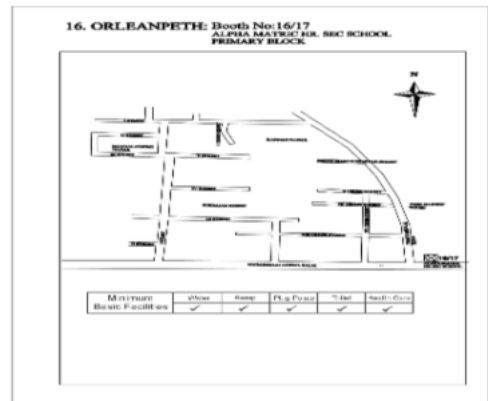

Cad View

Key MAP View