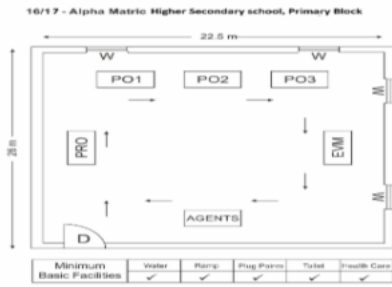

Cad View

Key MAP View