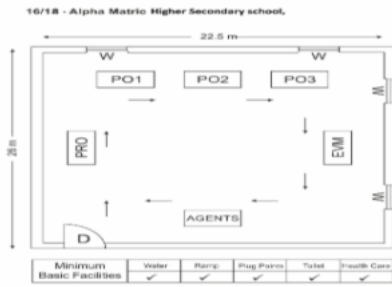

Cad View

Key MAP View