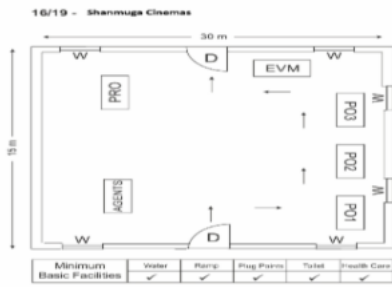

Cad View

Key MAP View