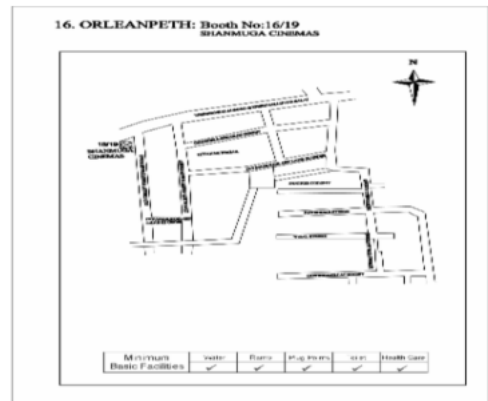

Cad View

Key MAP View