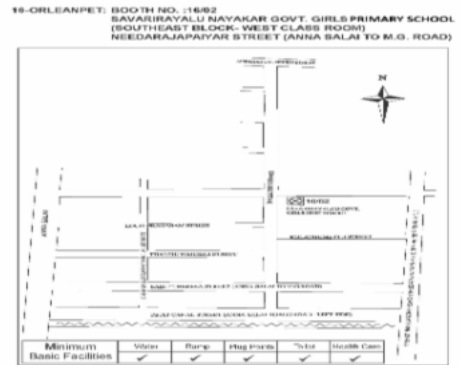

Polling Station Building Front View

Polling Station Front View

Cad View

Key MAP View

1 பெயர் : மதனவள்ளி கணவர் பெயர்: சுப்ரமணியன் வீட்டு எண் : 3 வயது : 83 பாலினம் : பெண்	JMF0084707	புகைப்படம் உள்ளது	2 பெயர் : சந்திரா கணவர் பெயர்: விஜயரங்கம் வீட்டு எண் : 3 வயது : 74 பாலினம் : பெண்	TMC0105783	புகைப்படம் உள்ளது	3 பெயர் : வள்ளி பரமேஸ்வரி என்கிற ஆஷா கணவர் பெயர்: ஜெகதிஷ் போஸ் என்கிற கண்ணன் வீட்டு எண் : 3 வயது : 53 பாலினம் : பெண்	TMC0047647	புகைப்படம் உள்ளது
4 பெயர் : முரளி சத்யராஜ் தந்தை பெயர்: ஜெகதீஷ் போஸ் வீட்டு எண் : 3 வயது : 30 பாலினம் : ஆண்	TMC0045484	புகைப்படம் உள்ளது	5 பெயர் : ஷாலினி ஸ்ரீ தந்தை பெயர்: ஜெகதிஷ் போஸ் வீட்டு எண் : 3 வயது : 23 பாலினம் : பெண்	TMC0162461	புகைப்படம் உள்ளது	6 பெயர் : சாவித்திரி கணவர் பெயர்: கலியபெருமாள் வீட்டு எண் : 5 வயது : 76 பாலினம் : பெண்	TMC0107003	புகைப்படம் உள்ளது
7 பெயர் : அருள்மொழி தந்தை பெயர்: கலியபெருமாள் வீட்டு எண் : 5 வயது : 51 பாலினம் : பெண்	TMC0106989	புகைப்படம் உள்ளது	8 பெயர் : தேவிபார்க்கவி தந்தை பெயர்: கலியபெருமாள் வீட்டு எண் : 5 வயது : 44 பாலினம் : பெண்	JWW0179481	புகைப்படம் உள்ளது	9 பெயர் : வெங்கடேசபெருமாள் என்கிற பாஸ்கரன் தந்தை பெயர்: ராமலிங்கம் வீட்டு எண் : 6 வயது : 57 பாலினம் : ஆண்	TMC0106963	புகைப்படம் உள்ளது
10 பெயர் : பவானி கணவர் பெயர்: வெங்கடேசபெருமாள் என்கிற பாஸ்கரன் வீட்டு எண் : 6 வயது : 54 பாலினம் : பெண்	JMF0096776	புகைப்படம் உள்ளது	11 பெயர் : நரேந்திரன் தந்தை பெயர்: வெங்கடேசபெருமாள் என்கிற பாஸ்கரன் வீட்டு எண் : 6 வயது : 34 பாலினம் : ஆண்	TMC0010827	புகைப்படம் உள்ளது	12 பெயர் : ஹேமமாலினி - தந்தை பெயர்: நாசூர் ராஜ் - வீட்டு எண் : 6 வயது : 31 பாலினம் : பெண்	NUS1162643	புகைப்படம் உள்ளது
13 பெயர் : உமாமகேஸ்வரி தந்தை பெயர்: வெங்கடேசபெருமாள் என்கிற பாஸ்கரன் வீட்டு எண் : 6 வயது : 29 பாலினம் : பெண்	IUM0054940	புகைப்படம் உள்ளது	14 பெயர் : கோவிந்தசாமி தந்தை பெயர்: விஜயரங்கம் வீட்டு எண் : 9 வயது : 73 பாலினம் : ஆண்	RNV0203984	புகைப்படம் உள்ளது	15 பெயர் : பன்னீர்செல்வம் தந்தை பெயர்: கோவிந்தன் வீட்டு எண் : 9 வயது : 50 பாலினம் : ஆண்	RNV0203992	புகைப்படம் உள்ளது
16 பெயர் : லட்சுமி கணவர் பெயர்: பன்னீர்செல்வம் வீட்டு எண் : 9 வயது : 41 பாலினம் : பெண்	KVY0669192	புகைப்படம் உள்ளது	17 பெயர் : சிவசங்கரன் தந்தை பெயர்: சம்மந்தம் வீட்டு எண் : 16 வயது : 77 பாலினம் : ஆண்	TMC0106856	புகைப்படம் உள்ளது	18 பெயர் : சந்திரிகா கணவர் பெயர்: சிவசங்கரன் வீட்டு எண் : 16 வயது : 71 பாலினம் : பெண்	TMC0106880	புகைப்படம் உள்ளது
19 பெயர் : ஏகாம்பரகணேஷ் தந்தை பெயர்: சிவசங்கரன் வீட்டு எண் : 16 வயது : 51 பாலினம் : ஆண்	TMC0106898	புகைப்படம் உள்ளது	20 பெயர் : லட்சுமி கணவர் பெயர்: இராம்குமார் வீட்டு எண் : 16 வயது : 49 பாலினம் : பெண்	TMC0106872	புகைப்படம் உள்ளது	21 பெயர் : ராஜேஸ்வரி கணவர் பெயர்: தண்டபாணி வீட்டு எண் : 16 வயது : 48 பாலினம் : பெண்	JMF0074518	புகைப்படம் உள்ளது
22 பெயர் : சங்கீதா கணவர் பெயர்: ஏகாம்பரகணேஷ் வீட்டு எண் : 16 வயது : 45 பாலினம் : பெண்	KCY1082080	புகைப்படம் உள்ளது	23 பெயர் : மணிகண்டன் தந்தை பெயர்: மாயழகு வீட்டு எண் : 18/26 வயது : 44 பாலினம் : ஆண்	LXL0294306	புகைப்படம் உள்ளது	24 பெயர் : தனலட்சுமி கணவர் பெயர்: மணிகண்டன் வீட்டு எண் : 18/26 வயது : 42 பாலினம் : பெண்	LXL0294298	புகைப்படம் உள்ளது
25 பெயர் : யுவஸ்ரீ தந்தை பெயர்: மணிகண்டன் வீட்டு எண் : 18/26 வயது : 22 பாலினம் : பெண்	TMC0169482	புகைப்படம் உள்ளது	26 பெயர் : மரி அந்துவான் கோஸ்தான்தின் தந்தை பெயர்: மோரிஸ் கோஸ்தான்தின் வீட்டு எண் : 18,இரண்டாம் தளம் வயது : 66 பாலினம் : ஆண்	SCO0143024	புகைப்படம் உள்ளது	27 பெயர் : மரிஜோஸ்பீன்கோஸ்தான்தின் தந்தை பெயர்: மரிஅந்துவான்கோஸ்தான்தின் வீட்டு எண் : 18,இரண்டாம் தளம் வயது : 39 பாலினம் : பெண்	CMS0344010	புகைப்படம் உள்ளது
28 பெயர் : திலிப்குமார் கோஸ்தான்தின் தந்தை பெயர்: மரி அந்துவான் கோஸ்தான்தின் வீட்டு எண் : 18,இரண்டாம் தளம் வயது : 34 பாலினம் : ஆண்	SCO0022863	புகைப்படம் உள்ளது	29 பெயர் : தியாகராஜன் தந்தை பெயர்: தேவலிங்கம் வீட்டு எண் : 20 வயது : 79 பாலினம் : ஆண்	TMC0106849	புகைப்படம் உள்ளது	30 பெயர் : கௌசல்யா கணவர் பெயர்: தியாகராசன் வீட்டு எண் : 20 வயது : 72 பாலினம் : பெண்	TMC0106823	புகைப்படம் உள்ளது