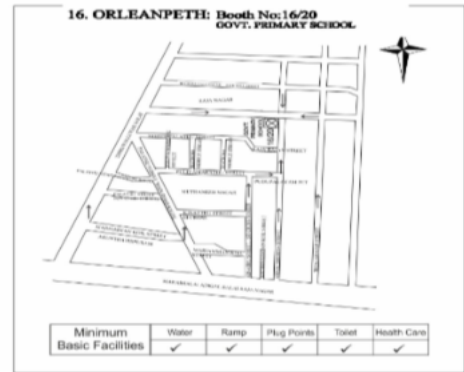

Cad View

Key MAP View