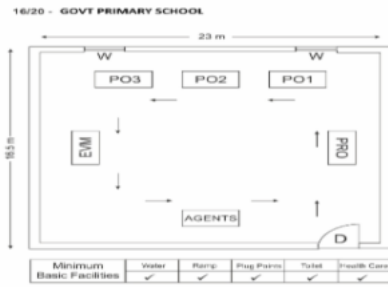

Cad View

Key MAP View