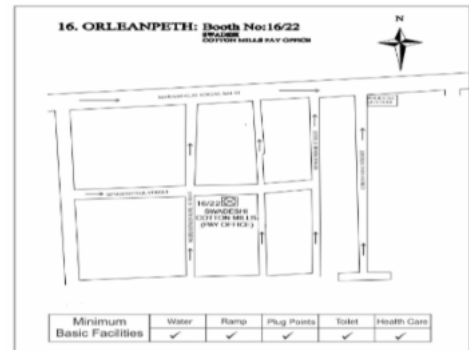

Cad View

Key MAP View