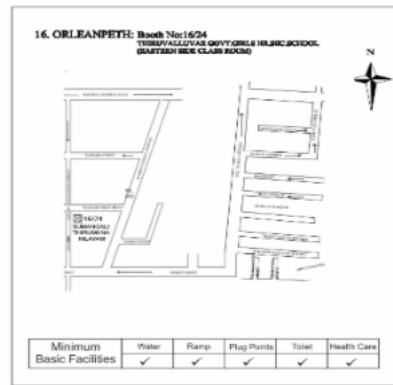

Cad View

Key MAP View