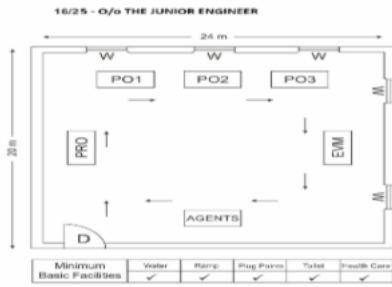

Polling Station Building Front View

Polling Station Front View

Cad View

Key MAP View

<p>1</p> <p>பெயர் : விஜயலட்சுமி தந்தை பெயர்: செல்வராஜ் வீட்டு எண் : 2 வயது : 42 பாலினம் : பெண்</p> <p>புகைப்படம் உள்ளது</p>	<p>2</p> <p>பெயர் : அந்தோணிசாமி தந்தை பெயர்: பிச்சைமுத்து வீட்டு எண் : 10 வயது : 86 பாலினம் : ஆண்</p> <p>புகைப்படம் உள்ளது</p>	<p>3</p> <p>பெயர் : பிலிப் தந்தை பெயர்: அந்தோணிசாமி வீட்டு எண் : 10 வயது : 50 பாலினம் : ஆண்</p> <p>புகைப்படம் உள்ளது</p>
<p>4</p> <p>பெயர் : ஜோசப் தந்தை பெயர்: அந்தோணிசாமி வீட்டு எண் : 10 வயது : 48 பாலினம் : ஆண்</p> <p>புகைப்படம் உள்ளது</p>	<p>5</p> <p>பெயர் : எலிசபெத்ராணி கணவர் பெயர்: வினோத் வீட்டு எண் : 10 வயது : 45 பாலினம் : பெண்</p> <p>புகைப்படம் உள்ளது</p>	<p>6</p> <p>பெயர் : ஜோஸ்பின்மேரி கணவர் பெயர்: சந்தியாகு வீட்டு எண் : 11 வயது : 47 பாலினம் : பெண்</p> <p>புகைப்படம் உள்ளது</p>
<p>7</p> <p>பெயர் : ராஜாமணி கணவர் பெயர்: கண்ணன் வீட்டு எண் : 261 வயது : 68 பாலினம் : பெண்</p> <p>புகைப்படம் உள்ளது</p>	<p>8</p> <p>பெயர் : செந்தில்குமரன் என்கிற விஜயகுமரன் தந்தை பெயர்: கண்ணன் வீட்டு எண் : 261 வயது : 41 பாலினம் : ஆண்</p> <p>புகைப்படம் உள்ளது</p>	<p>9</p> <p>பெயர் : யாழினி தந்தை பெயர்: மோகன் வீட்டு எண் : 303 வயது : 28 பாலினம் : பெண்</p> <p>புகைப்படம் உள்ளது</p>
<p>10</p> <p>பெயர் : மோகன் தந்தை பெயர்: ரத்தினவேல் வீட்டு எண் : 303, 307 வயது : 63 பாலினம் : ஆண்</p> <p>புகைப்படம் உள்ளது</p>	<p>11</p> <p>பெயர் : சத்தியவாணி கணவர் பெயர்: மோகன் வீட்டு எண் : 303, 307 வயது : 58 பாலினம் : பெண்</p> <p>புகைப்படம் உள்ளது</p>	