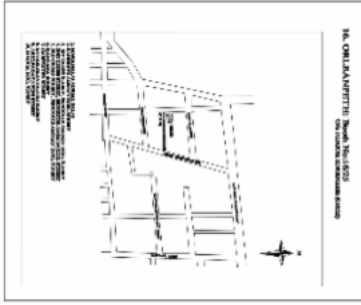

Nazri Naksha