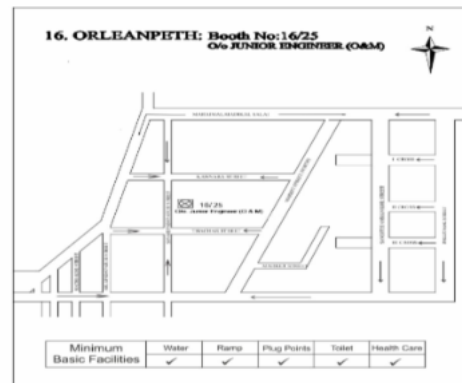

Key MAP View