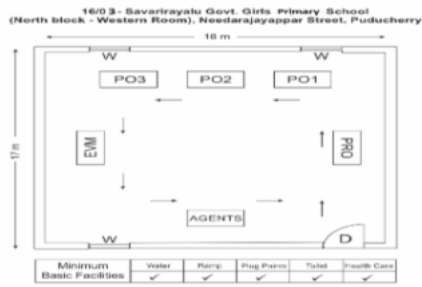

Google Map View

Polling Station Building Front View

Polling Station Front View

Cad View

Key MAP View

1 பெயர் : ராதாகிருஷ்ணன் தந்தை பெயர்: ராமசாமி வீட்டு எண் : 4 வயது : 69 பாலினம் : ஆண்	TMC0070649	புகைப்படம் உள்ளது	2 பெயர் : ஜெயலட்சுமி தந்தை பெயர்: ராமசாமி வீட்டு எண் : 4 வயது : 54 பாலினம் : பெண்	TMC0070656	புகைப்படம் உள்ளது	3 பெயர் : காமேஸ்வரன் தந்தை பெயர்: கண்ணன் வீட்டு எண் : 7 வயது : 20 பாலினம் : ஆண்	TMC0184622	புகைப்படம் உள்ளது
4 பெயர் : ஆண்டாள் கணவர் பெயர்: கோவிந்தசாமி வீட்டு எண் : 8 வயது : 73 பாலினம் : பெண்	TMC0070664	புகைப்படம் உள்ளது	5 பெயர் : ஆனந்த பாஸ்கரன் தந்தை பெயர்: செல்வராஜ் வீட்டு எண் : 08 வயது : 61 பாலினம் : ஆண்	TMC0099424	புகைப்படம் உள்ளது	6 பெயர் : ராணி என்கிற பூங்கோதை கணவர் பெயர்: சீனிவாசன் வீட்டு எண் : 8 வயது : 57 பாலினம் : பெண்	TMC0156471	புகைப்படம் உள்ளது
7 பெயர் : பாஞ்சாலி கணவர் பெயர்: ஆனந்த பாஸ்கரன் வீட்டு எண் : 8 வயது : 54 பாலினம் : பெண்	TMC0070672	புகைப்படம் உள்ளது	8 பெயர் : செந்தில்கணேஷ் தந்தை பெயர்: ஸ்ரீனிவாசன் வீட்டு எண் : 8 வயது : 37 பாலினம் : ஆண்	TMC0011338	புகைப்படம் உள்ளது	9 பெயர் : ராஜசேகர் தந்தை பெயர்: ஸ்ரீனிவாசன் வீட்டு எண் : 8 வயது : 35 பாலினம் : ஆண்	TMC0011346	புகைப்படம் உள்ளது
10 பெயர் : ஜெயபால் தந்தை பெயர்: ஆனந்தகவுண்டர் வீட்டு எண் : 11 வயது : 75 பாலினம் : ஆண்	TMC0070680	புகைப்படம் உள்ளது	11 பெயர் : சப்தார் தந்தை பெயர்: அலி உசேன் வீட்டு எண் : 11 வயது : 67 பாலினம் : ஆண்	TMC0000430	புகைப்படம் உள்ளது	12 பெயர் : சும்தி கணவர் பெயர்: வஜ்ரவேல் வீட்டு எண் : 11 வயது : 61 பாலினம் : பெண்	TMC0070698	புகைப்படம் உள்ளது
13 பெயர் : தஸ்லீன் கணவர் பெயர்: சப்தார் வீட்டு எண் : 11 வயது : 61 பாலினம் : பெண்	TMC0000422	புகைப்படம் உள்ளது	14 பெயர் : ராஜ் தந்தை பெயர்: கணகரட்ஜ் வீட்டு எண் : 11 வயது : 48 பாலினம் : ஆண்	TMC0189514	புகைப்படம் உள்ளது	15 பெயர் : தரணி கணவர் பெயர்: ராஜா வீட்டு எண் : 11 வயது : 44 பாலினம் : பெண்	LXL0285569	புகைப்படம் உள்ளது
16 பெயர் : ஜீசர் தந்தை பெயர்: சப்தார் வீட்டு எண் : 11 வயது : 37 பாலினம் : ஆண்	TMC0000489	புகைப்படம் உள்ளது	17 பெயர் : பெரியசாமி தந்தை பெயர்: வஜ்ரவேலு வீட்டு எண் : 11 வயது : 35 பாலினம் : ஆண்	TMC0011353	புகைப்படம் உள்ளது	18 பெயர் : அப்பால் தந்தை பெயர்: சப்தார் வீட்டு எண் : 11 வயது : 29 பாலினம் : ஆண்	TMC0047829	புகைப்படம் உள்ளது
Q 19 பெயர் : புஷ்பா கணவர் பெயர்: விஜயன் வீட்டு எண் : 12 வயது : 73 பாலினம் : பெண்	TMC0070706	புகைப்படம் உள்ளது	# 20 பெயர் : தரணி ப கணவர் பெயர்: பழனி வீட்டு எண் : 12 வயது : 52 பாலினம் : பெண்	TMC0099432	புகைப்படம் உள்ளது	Q 21 பெயர் : திணேஷ் தந்தை பெயர்: விஜயன் வீட்டு எண் : 12 வயது : 44 பாலினம் : ஆண்	LXL0285858	புகைப்படம் உள்ளது
22 பெயர் : நேரு தந்தை பெயர்: பழனி வீட்டு எண் : 12 வயது : 34 பாலினம் : ஆண்	TMC0011031	புகைப்படம் உள்ளது	# 23 பெயர் : சந்தோஷ்பாபு தந்தை பெயர்: பழனி வீட்டு எண் : 12 வயது : 32 பாலினம் : ஆண்	TMC0032706	புகைப்படம் உள்ளது	24 பெயர் : அர்ச்சுனா கணவர் பெயர்: நேரு வீட்டு எண் : 12 வயது : 29 பாலினம் : பெண்	ULP1104504	புகைப்படம் உள்ளது
25 பெயர் : பிரீத்தி கணவர் பெயர்: சந்தோஷ் பாபு வீட்டு எண் : 12 வயது : 28 பாலினம் : பெண்	IBI0072272	புகைப்படம் உள்ளது	26 பெயர் : ரேணுகா கணவர் பெயர்: காத்தவராயன் வீட்டு எண் : 12A வயது : 54 பாலினம் : பெண்	TMC0070722	புகைப்படம் உள்ளது	27 பெயர் : முருகையா தந்தை பெயர்: காத்தவராயன் வீட்டு எண் : 12A வயது : 34 பாலினம் : ஆண்	TMC0011163	புகைப்படம் உள்ளது
28 பெயர் : கீர்த்திகா தந்தை பெயர்: காத்தவராயன் வீட்டு எண் : 12A வயது : 32 பாலினம் : பெண்	TMC0028662	புகைப்படம் உள்ளது	29 பெயர் : கார்த்திக் தந்தை பெயர்: காந்தி வீட்டு எண் : 12A வயது : 31 பாலினம் : ஆண்	TMC0032615	புகைப்படம் உள்ளது	30 பெயர் : வசந்தா கணவர் பெயர்: பாவாடைசாமி என்கிற குமார் வீட்டு எண் : 12B வயது : 54 பாலினம் : பெண்	TMC0070748	புகைப்படம் உள்ளது