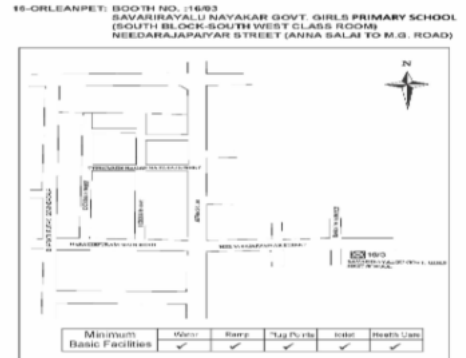

Google Map View

Polling Station Building Front View

Polling Station Front View

Cad View

Key MAP View

1 பெயர் : ராதாகிருஷ்ணன் தந்தை பெயர்: ராமசாமி வீட்டு எண் : 4 வயது : 69 பாலினம் : ஆண்	TMC0070649	புகைப்படம் உள்ளது	2 பெயர் : ஜெயலட்சுமி தந்தை பெயர்: ராமசாமி வீட்டு எண் : 4 வயது : 54 பாலினம் : பெண்	TMC0070656	புகைப்படம் உள்ளது	3 பெயர் : காமேஸ்வரன் தந்தை பெயர்: கண்ணன் வீட்டு எண் : 7 வயது : 20 பாலினம் : ஆண்	TMC0184622	புகைப்படம் உள்ளது
4 பெயர் : ஆண்டாள் கணவர் பெயர்: கோவிந்தசாமி வீட்டு எண் : 8 வயது : 73 பாலினம் : பெண்	TMC0070664	புகைப்படம் உள்ளது	5 பெயர் : ஆனந்த பாஸ்கரன் தந்தை பெயர்: செல்வராஜ் வீட்டு எண் : 08 வயது : 61 பாலினம் : ஆண்	TMC0099424	புகைப்படம் உள்ளது	6 பெயர் : ராணி என்கிற பூங்கோதை கணவர் பெயர்: சீனிவாசன் வீட்டு எண் : 8 வயது : 57 பாலினம் : பெண்	TMC0156471	புகைப்படம் உள்ளது
7 பெயர் : பாஞ்சாலி கணவர் பெயர்: ஆனந்த பாஸ்கரன் வீட்டு எண் : 8 வயது : 54 பாலினம் : பெண்	TMC0070672	புகைப்படம் உள்ளது	8 பெயர் : செந்தில்கணேஷ் தந்தை பெயர்: ஸ்ரீனிவாசன் வீட்டு எண் : 8 வயது : 37 பாலினம் : ஆண்	TMC0011338	புகைப்படம் உள்ளது	9 பெயர் : ராஜசேகர் தந்தை பெயர்: ஸ்ரீனிவாசன் வீட்டு எண் : 8 வயது : 35 பாலினம் : ஆண்	TMC0011346	புகைப்படம் உள்ளது
10 பெயர் : ஜெயபால் தந்தை பெயர்: ஆனந்தகவுண்டர் வீட்டு எண் : 11 வயது : 75 பாலினம் : ஆண்	TMC0070680	புகைப்படம் உள்ளது	11 பெயர் : சப்தார் தந்தை பெயர்: அலி உசேன் வீட்டு எண் : 11 வயது : 67 பாலினம் : ஆண்	TMC0000430	புகைப்படம் உள்ளது	12 பெயர் : சும்தி கணவர் பெயர்: வஜ்ரவேல் வீட்டு எண் : 11 வயது : 61 பாலினம் : பெண்	TMC0070698	புகைப்படம் உள்ளது
13 பெயர் : தஸ்லீன் கணவர் பெயர்: சப்தார் வீட்டு எண் : 11 வயது : 61 பாலினம் : பெண்	TMC0000422	புகைப்படம் உள்ளது	14 பெயர் : ராஜ் தந்தை பெயர்: கணகரட்ஜ் வீட்டு எண் : 11 வயது : 48 பாலினம் : ஆண்	TMC0189514	புகைப்படம் உள்ளது	15 பெயர் : தரணி கணவர் பெயர்: ராஜா வீட்டு எண் : 11 வயது : 44 பாலினம் : பெண்	LXL0285569	புகைப்படம் உள்ளது
16 பெயர் : ஜீசர் தந்தை பெயர்: சப்தார் வீட்டு எண் : 11 வயது : 37 பாலினம் : ஆண்	TMC0000489	புகைப்படம் உள்ளது	17 பெயர் : பெரியசாமி தந்தை பெயர்: வஜ்ரவேலு வீட்டு எண் : 11 வயது : 35 பாலினம் : ஆண்	TMC0011353	புகைப்படம் உள்ளது	18 பெயர் : அப்பால் தந்தை பெயர்: சப்தார் வீட்டு எண் : 11 வயது : 29 பாலினம் : ஆண்	TMC0047829	புகைப்படம் உள்ளது
Q 19 பெயர் : புஷ்பா கணவர் பெயர்: விஜயன் வீட்டு எண் : 12 வயது : 73 பாலினம் : பெண்	TMC0070706	புகைப்படம் உள்ளது	# 20 பெயர் : தரணி ப கணவர் பெயர்: பழனி வீட்டு எண் : 12 வயது : 52 பாலினம் : பெண்	TMC0099432	புகைப்படம் உள்ளது	Q 21 பெயர் : திணேஷ் தந்தை பெயர்: விஜயன் வீட்டு எண் : 12 வயது : 44 பாலினம் : ஆண்	LXL0285858	புகைப்படம் உள்ளது
22 பெயர் : நேரு தந்தை பெயர்: பழனி வீட்டு எண் : 12 வயது : 34 பாலினம் : ஆண்	TMC0011031	புகைப்படம் உள்ளது	# 23 பெயர் : சந்தோஷ்பாபு தந்தை பெயர்: பழனி வீட்டு எண் : 12 வயது : 32 பாலினம் : ஆண்	TMC0032706	புகைப்படம் உள்ளது	24 பெயர் : அர்ச்சுனா கணவர் பெயர்: நேரு வீட்டு எண் : 12 வயது : 29 பாலினம் : பெண்	ULP1104504	புகைப்படம் உள்ளது
25 பெயர் : பிரீத்தி கணவர் பெயர்: சந்தோஷ் பாபு வீட்டு எண் : 12 வயது : 28 பாலினம் : பெண்	IBI0072272	புகைப்படம் உள்ளது	26 பெயர் : ரேணுகா கணவர் பெயர்: காத்தவராயன் வீட்டு எண் : 12A வயது : 54 பாலினம் : பெண்	TMC0070722	புகைப்படம் உள்ளது	27 பெயர் : முருகையா தந்தை பெயர்: காத்தவராயன் வீட்டு எண் : 12A வயது : 34 பாலினம் : ஆண்	TMC0011163	புகைப்படம் உள்ளது
28 பெயர் : கீர்த்திகா தந்தை பெயர்: காத்தவராயன் வீட்டு எண் : 12A வயது : 32 பாலினம் : பெண்	TMC0028662	புகைப்படம் உள்ளது	29 பெயர் : கார்த்திக் தந்தை பெயர்: காந்தி வீட்டு எண் : 12A வயது : 31 பாலினம் : ஆண்	TMC0032615	புகைப்படம் உள்ளது	30 பெயர் : வசந்தா கணவர் பெயர்: பாவாடைசாமி என்கிற குமார் வீட்டு எண் : 12B வயது : 54 பாலினம் : பெண்	TMC0070748	புகைப்படம் உள்ளது