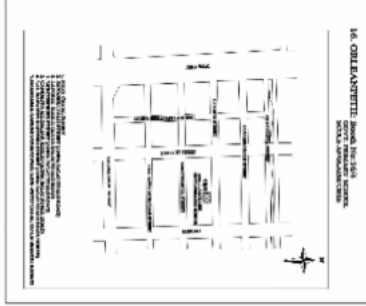

Nazri Naksha