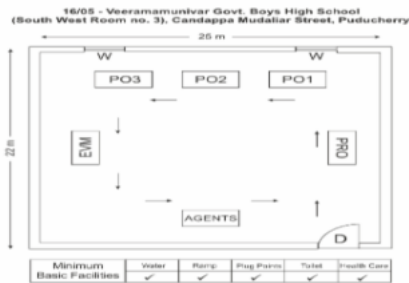

Google Map View

Polling Station Building Front View

Polling Station Front View

Cad View

Key MAP View

1 பெயர் : சேகர் தந்தை பெயர்: தனபால் வீட்டு எண் : 22 வயது : 54 பாலினம் : ஆண்	TMC0115642	புகைப்படம் உள்ளது	2 பெயர் : கிளாரா தந்தை பெயர்: அன்துவான் வீட்டு எண் : 25 வயது : 51 பாலினம் : பெண்	LXL0227694	புகைப்படம் உள்ளது	3 பெயர் : ராஜேஷ் தந்தை பெயர்: அண்ணாமலை வீட்டு எண் : 30 வயது : 32 பாலினம் : ஆண்	TMC0041038	புகைப்படம் உள்ளது
# 4 பெயர் : ச சகாயமேரி கணவர் பெயர்: சசிக்குமார் வீட்டு எண் : 36 வயது : 46 பாலினம் : பெண்	LXL0256628	புகைப்படம் உள்ளது	5 பெயர் : அமிர்தா தந்தை பெயர்: நாகராஜ் வீட்டு எண் : 36 வயது : 26 பாலினம் : பெண்	TMC0065300	புகைப்படம் உள்ளது	6 பெயர் : சசிலா கணவர் பெயர்: வாசு வீட்டு எண் : 36-D3 வயது : 63 பாலினம் : பெண்	TMC0115675	புகைப்படம் உள்ளது
7 பெயர் : கனகவள்ளி கணவர் பெயர்: ராஜசேகர் வீட்டு எண் : 37 வயது : 28 பாலினம் : பெண்	TMC0188482	புகைப்படம் உள்ளது	8 பெயர் : மலையன் தந்தை பெயர்: அல்பர் வீட்டு எண் : 48 வயது : 31 பாலினம் : ஆண்	TMC0033811	புகைப்படம் உள்ளது	S2 9 பெயர் : ராஜேஷ் குமார் தந்தை பெயர்: லோகநாதன் வீட்டு எண் : 110 வயது : 34 பாலினம் : ஆண்	TMC0011098	புகைப்படம் உள்ளது
10 பெயர் : செந்தில்குமரன் தந்தை பெயர்: மோகன் வீட்டு எண் : 122 வயது : 39 பாலினம் : ஆண்	TMC0001214	புகைப்படம் உள்ளது	11 பெயர் : பானுமதி கணவர் பெயர்: லோகநாதன் வீட்டு எண் : 128 வயது : 71 பாலினம் : பெண்	TMC0122044	புகைப்படம் உள்ளது	S 12 பெயர் : அனுராகா தந்தை பெயர்: கணேசன் வீட்டு எண் : 130 வயது : 21 பாலினம் : பெண்	TMC0176891	புகைப்படம் உள்ளது
13 பெயர் : மதன் தந்தை பெயர்: மாரிமுத்து வீட்டு எண் : 142 வயது : 40 பாலினம் : ஆண்	RNV0227769	புகைப்படம் உள்ளது	14 பெயர் : செந்தில்முருகன் தந்தை பெயர்: பாப்புள்ளி வீட்டு எண் : 148 வயது : 54 பாலினம் : ஆண்	TMC0121905	புகைப்படம் உள்ளது	15 பெயர் : கவிதா கணவர் பெயர்: செந்தில்முருகன் வீட்டு எண் : 148 வயது : 47 பாலினம் : பெண்	LXL0287086	புகைப்படம் உள்ளது
16 பெயர் : சுபலட்சுமி தந்தை பெயர்: செந்தில்முருகன் வீட்டு எண் : 148 வயது : 24 பாலினம் : பெண்	TMC0162628	புகைப்படம் உள்ளது	17 பெயர் : ஜீவிதா தந்தை பெயர்: செந்தில் முருகன் வீட்டு எண் : 148 வயது : 22 பாலினம் : பெண்	TMC0184820	புகைப்படம் உள்ளது	18 பெயர் : கற்பகம் கணவர் பெயர்: பரமதயாளன் வீட்டு எண் : 150 வயது : 91 பாலினம் : பெண்	TMC0121921	புகைப்படம் உள்ளது
19 பெயர் : அமுதா கணவர் பெயர்: செந்தமிழ்ச்செல்வன் வீட்டு எண் : 150 வயது : 62 பாலினம் : பெண்	MBZ1168129	புகைப்படம் உள்ளது	20 பெயர் : பார்த்திபன் தந்தை பெயர்: குருநாதன் வீட்டு எண் : 150 வயது : 43 பாலினம் : ஆண்	MGM2526804	புகைப்படம் உள்ளது	21 பெயர் : காயத்ரி தந்தை பெயர்: ஜனார்த்தனன் என்கிற செந்தமிழ்ச்செல்வன் வீட்டு எண் : 150 வயது : 40 பாலினம் : பெண்	LXL0278341	புகைப்படம் உள்ளது
22 பெயர் : கனிமொழி தந்தை பெயர்: வேல்முருகன் வீட்டு எண் : 150 வயது : 39 பாலினம் : பெண்	LXL0287037	புகைப்படம் உள்ளது	23 பெயர் : பரமேஸ்வரன் தந்தை பெயர்: மணிகண்டன் வீட்டு எண் : 150 வயது : 24 பாலினம் : ஆண்	TMC0165050	புகைப்படம் உள்ளது	24 பெயர் : ராஜேந்திரன் தந்தை பெயர்: ரத்தினசாமி வீட்டு எண் : 152 வயது : 73 பாலினம் : ஆண்	TMC0155093	புகைப்படம் உள்ளது
25 பெயர் : தமிழரசி கணவர் பெயர்: ராஜேந்திரன் வீட்டு எண் : 152 வயது : 59 பாலினம் : பெண்	TMC0122382	புகைப்படம் உள்ளது	26 பெயர் : கணபதி தந்தை பெயர்: ராஜேந்திரன் வீட்டு எண் : 152 வயது : 37 பாலினம் : ஆண்	LXL0329359	புகைப்படம் உள்ளது	27 பெயர் : தினேஷ் தந்தை பெயர்: இராஜேந்திரன் வீட்டு எண் : 152 வயது : 36 பாலினம் : ஆண்	LXL0332411	புகைப்படம் உள்ளது
28 பெயர் : ஜெயலட்சுமி தந்தை பெயர்: கோவிந்தன் வீட்டு எண் : 154 வயது : 62 பாலினம் : பெண்	TMC0122283	புகைப்படம் உள்ளது	29 பெயர் : அஞ்சலிதேவி கணவர் பெயர்: ஆறுமுகம் வீட்டு எண் : 154 வயது : 59 பாலினம் : பெண்	LXL0260117	புகைப்படம் உள்ளது	30 பெயர் : அனிதா தந்தை பெயர்: ஆறுமுகம் வீட்டு எண் : 154 வயது : 31 பாலினம் : பெண்	TMC0048850	புகைப்படம் உள்ளது