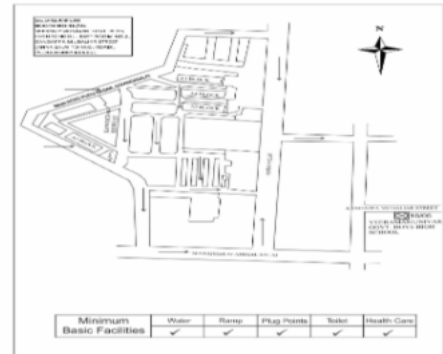

Cad View

Key MAP View