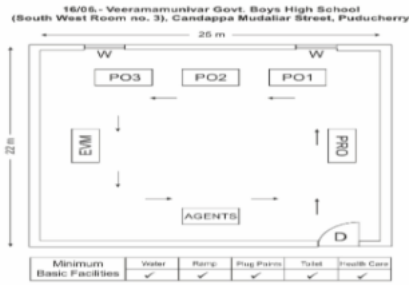

Google Map View

Polling Station Building Front View

Polling Station Front View

Cad View

Key MAP View

1 பெயர் : சின்னராசு தந்தை பெயர்: சின்னதம்பி வீட்டு எண் : 3 வயது : 38 பாலினம் : ஆண்	TMC0023929	2 பெயர் : சோலை கணவர் பெயர்: சின்னராசு வீட்டு எண் : 3 வயது : 30 பாலினம் : பெண்	TMC0045930	3 பெயர் : கலைவாணி கணவர் பெயர்: வேலு வீட்டு எண் : 4 வயது : 47 பாலினம் : பெண்	LXL0260687
4 பெயர் : சந்தோஷ் தந்தை பெயர்: வேலு வீட்டு எண் : 4 வயது : 23 பாலினம் : ஆண்	TMC0163295	5 பெயர் : ஈஸ்வரி தந்தை பெயர்: வேலு வீட்டு எண் : 4, வயது : 22 பாலினம் : பெண்	TMC0177105	6 பெயர் : ஜோசப் என்கிற ராபர்ட் தந்தை பெயர்: ராணி வீட்டு எண் : 6 வயது : 40 பாலினம் : ஆண்	LXL0296277
Q 7 பெயர் : சங்கரி கணவர் பெயர்: ஜோசப் என்கிற ராபர்ட் வீட்டு எண் : 8 வயது : 36 பாலினம் : பெண்	TMC0023952	8 பெயர் : பழனி தந்தை பெயர்: கோபால் வீட்டு எண் : 8 வயது : 60 பாலினம் : ஆண்	TMC0140293	9 பெயர் : அமுதா கணவர் பெயர்: பழனி வீட்டு எண் : 8 வயது : 55 பாலினம் : பெண்	TMC0140277
10 பெயர் : மோகன் தந்தை பெயர்: சுந்தரம் வீட்டு எண் : 8 வயது : 45 பாலினம் : ஆண்	TMC0041202	11 பெயர் : மணிகண்டன் தந்தை பெயர்: பழனி வீட்டு எண் : 8 வயது : 36 பாலினம் : ஆண்	TMC0001206	12 பெயர் : காளியப்பன் தந்தை பெயர்: பெருமாள் வீட்டு எண் : 9 வயது : 49 பாலினம் : ஆண்	TMC0140319
13 பெயர் : கனகவள்ளி கணவர் பெயர்: காளியப்பன் வீட்டு எண் : 9 வயது : 45 பாலினம் : பெண்	LXL0260273	14 பெயர் : பவித்ரன் தந்தை பெயர்: காளியப்பன் வீட்டு எண் : 9 வயது : 23 பாலினம் : ஆண்	TMC0162917	15 பெயர் : சிவசங்கரன் தந்தை பெயர்: காளியப்பன் வீட்டு எண் : 9 வயது : 20 பாலினம் : ஆண்	TMC0175992
16 பெயர் : முருகன் தந்தை பெயர்: ராமஜெயம் வீட்டு எண் : 11 வயது : 52 பாலினம் : ஆண்	TMC0140335	17 பெயர் : மகேஸ்வரி கணவர் பெயர்: முருகன் வீட்டு எண் : 11 வயது : 50 பாலினம் : பெண்	LXL0260281	18 பெயர் : தீபலட்சுமி தந்தை பெயர்: முருகன் வீட்டு எண் : 11 வயது : 29 பாலினம் : பெண்	TMC0048827
19 பெயர் : ஹேமா சங்கர் தந்தை பெயர்: முருகன் வீட்டு எண் : 11 வயது : 27 பாலினம் : ஆண்	TMC0065235	20 பெயர் : சதீஷ்குமார் தந்தை பெயர்: முருகன் வீட்டு எண் : 11 வயது : 25 பாலினம் : ஆண்	TMC0068494	21 பெயர் : செங்கேணி கணவர் பெயர்: ராஜேந்திரன் வீட்டு எண் : 14 வயது : 72 பாலினம் : பெண்	TMC0140350
Q 22 பெயர் : ஜமுனா தந்தை பெயர்: ராஜேந்திரன் வீட்டு எண் : 14 வயது : 42 பாலினம் : பெண்	LXL0235754	23 பெயர் : மணிகண்டன் தந்தை பெயர்: ராஜேந்திரன் வீட்டு எண் : 14 வயது : 41 பாலினம் : ஆண்	LXL0256503	24 பெயர் : கற்பகம் கணவர் பெயர்: மணிகண்டன் வீட்டு எண் : 14 வயது : 40 பாலினம் : பெண்	TMC0188508
25 பெயர் : சதீஷ் குமார் தந்தை பெயர்: குப்புசாமி வீட்டு எண் : 14 வயது : 37 பாலினம் : ஆண்	TMC0014167	26 பெயர் : பாஸ்கர் தந்தை பெயர்: சக்கரவர்த்தி வீட்டு எண் : 15 வயது : 52 பாலினம் : ஆண்	LXL0256537	27 பெயர் : மீனாட்சி கணவர் பெயர்: பாஸ்கர் வீட்டு எண் : 15 வயது : 47 பாலினம் : பெண்	LXL0256529
28 பெயர் : ராஜேஷ் தந்தை பெயர்: பாஸ்கர் வீட்டு எண் : 15 வயது : 27 பாலினம் : ஆண்	TMC0059667	29 பெயர் : கார்த்திக் தந்தை பெயர்: பாஸ்கர் வீட்டு எண் : 15 வயது : 26 பாலினம் : ஆண்	TMC0065201	30 பெயர் : சென்பகம் தந்தை பெயர்: பாஸ்கர் வீட்டு எண் : 15 வயது : 24 பாலினம் : பெண்	TMC0162560