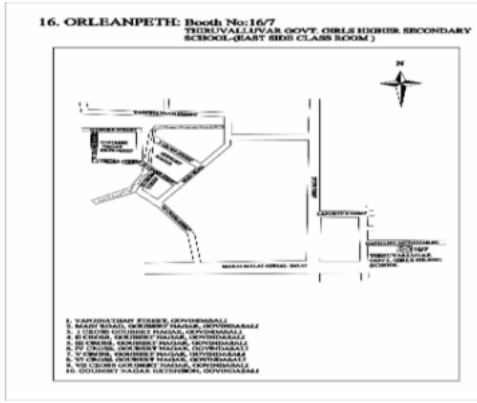

Nazri Naksha