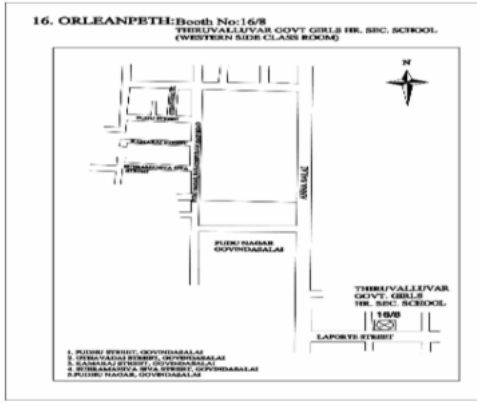

Nazri Naksha