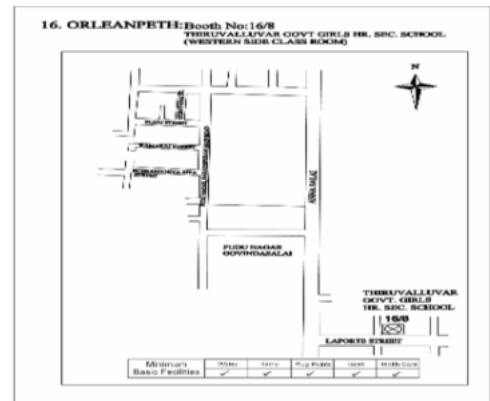

Polling Station Building Front View

Polling Station Front View

Cad View

Key MAP View

1 பெயர் : கஸ்தூரி கணவர் பெயர்: நடராஜன் வீட்டு எண் : 1 வயது : 75 பாலினம் : பெண்	TMC0121988 புகைப்படம் உள்ளது	2 பெயர் : மனோன்மணி கணவர் பெயர்: ராமச்சந்திரன் வீட்டு எண் : 1 வயது : 59 பாலினம் : பெண்	LXL0267328 புகைப்படம் உள்ளது	3 பெயர் : முனியம்மாள் கணவர் பெயர்: முருகையன் வீட்டு எண் : 1 வயது : 57 பாலினம் : பெண்	TMC0121996 புகைப்படம் உள்ளது
4 பெயர் : இராமச்சந்திரன் தந்தை பெயர்: கலியபெருமாள் வீட்டு எண் : 1 வயது : 54 பாலினம் : ஆண்	CMS0245662 புகைப்படம் உள்ளது	5 பெயர் : சமதி கணவர் பெயர்: முருகன் வீட்டு எண் : 1 வயது : 50 பாலினம் : பெண்	TMC0122010 புகைப்படம் உள்ளது	6 பெயர் : முருகன் தந்தை பெயர்: நடராஜன் வீட்டு எண் : 1 வயது : 50 பாலினம் : ஆண்	TMC0122002 புகைப்படம் உள்ளது
7 பெயர் : விஜயபாஸ்கரன் தந்தை பெயர்: பத்மநாபன் வீட்டு எண் : 1 வயது : 49 பாலினம் : ஆண்	LXL0329870 புகைப்படம் உள்ளது	8 பெயர் : மஞ்சளா கணவர் பெயர்: விஜயபாஸ்கரன் வீட்டு எண் : 1 வயது : 40 பாலினம் : பெண்	LXL0329888 புகைப்படம் உள்ளது	9 பெயர் : மதன்குமார் தந்தை பெயர்: முருகையன் வீட்டு எண் : 1 வயது : 38 பாலினம் : ஆண்	TMC0000828 புகைப்படம் உள்ளது
10 பெயர் : அங்கம்மாள் என்கிற ரேவதி தந்தை பெயர்: இரவீந்திரன் வீட்டு எண் : 1 வயது : 36 பாலினம் : பெண்	LXL0332403 புகைப்படம் உள்ளது	11 பெயர் : மகேஸ்வரி தந்தை பெயர்: முருகன் வீட்டு எண் : 1 வயது : 28 பாலினம் : பெண்	TMC0057406 புகைப்படம் உள்ளது	12 பெயர் : பரத்குமார் தந்தை பெயர்: முருகன் வீட்டு எண் : 1 வயது : 27 பாலினம் : ஆண்	TMC0060780 புகைப்படம் உள்ளது
13 பெயர் : அரவிந்த் நடராஜ் தந்தை பெயர்: விஜயபாஸ்கரன் வீட்டு எண் : 1 வயது : 20 பாலினம் : ஆண்	TMC0180158 புகைப்படம் உள்ளது	14 பெயர் : சத்தியவதி கணவர் பெயர்: மனேகரன் வீட்டு எண் : 3 வயது : 53 பாலினம் : பெண்	HJN0199067 புகைப்படம் உள்ளது	15 பெயர் : செந்தில்குமார் தந்தை பெயர்: சம்பந்தம் வீட்டு எண் : 3 வயது : 51 பாலினம் : ஆண்	HJN0166058 புகைப்படம் உள்ளது
16 பெயர் : தமிழ்ச்செல்வி கணவர் பெயர்: செந்தில்குமார் வீட்டு எண் : 3 வயது : 42 பாலினம் : பெண்	HJN0198531 புகைப்படம் உள்ளது	17 பெயர் : பூந்மதி கணவர் பெயர்: சீனிவாசன் வீட்டு எண் : 3 வயது : 36 பாலினம் : பெண்	TMC0009787 புகைப்படம் உள்ளது	18 பெயர் : சுருதி தந்தை பெயர்: சீனிவாசன் வீட்டு எண் : 3 வயது : 34 பாலினம் : பெண்	TMC0009795 புகைப்படம் உள்ளது
19 பெயர் : பிரியதர்ஷினி தந்தை பெயர்: செந்தில்குமார் வீட்டு எண் : 3 வயது : 22 பாலினம் : பெண்	TMC0181586 புகைப்படம் உள்ளது	20 பெயர் : குருபிரசாந்த் தந்தை பெயர்: செந்தில்குமார் வீட்டு எண் : 3 வயது : 20 பாலினம் : ஆண்	TMC0181578 புகைப்படம் உள்ளது	21 பெயர் : தரணி பாரதி தந்தை பெயர்: ப்ராபஸ்கரந் வீட்டு எண் : 4 வயது : 20 பாலினம் : ஆண்	TMC0174789 புகைப்படம் உள்ளது
22 பெயர் : அய்யனார் தந்தை பெயர்: ராமச்சந்திரன் வீட்டு எண் : 5 வயது : 47 பாலினம் : ஆண்	TMC0053280 புகைப்படம் உள்ளது	23 பெயர் : குணா கணவர் பெயர்: ஐய்யனார் வீட்டு எண் : 5 வயது : 38 பாலினம் : பெண்	KVY0668731 புகைப்படம் உள்ளது	24 பெயர் : மோகனசிவா தந்தை பெயர்: ஐய்யனார் வீட்டு எண் : 5 வயது : 20 பாலினம் : ஆண்	TMC0182568 புகைப்படம் உள்ளது
25 பெயர் : கிஷோர் கி இந்திரா கி தாயார் பெயர்: இந்திர வீட்டு எண் : 5 வயது : 19 பாலினம் : ஆண்	TMC0189225 புகைப்படம் உள்ளது	26 பெயர் : ராமசாமி தந்தை பெயர்: நாராயணசாமி வீட்டு எண் : 7 வயது : 73 பாலினம் : ஆண்	TMC0115766 புகைப்படம் உள்ளது	27 பெயர் : ராஜு தந்தை பெயர்: இராமசாமி வீட்டு எண் : 7 வயது : 44 பாலினம் : ஆண்	LXL0249722 புகைப்படம் உள்ளது
28 பெயர் : சிவகாமி தந்தை பெயர்: இராமசாமி வீட்டு எண் : 7 வயது : 42 பாலினம் : பெண்	LXL0249730 புகைப்படம் உள்ளது	29 பெயர் : ஜெயகணேஷ் தந்தை பெயர்: ராமசாமி வீட்டு எண் : 7 வயது : 40 பாலினம் : ஆண்	LXL0295337 புகைப்படம் உள்ளது	30 பெயர் : பூங்கொடி கணவர் பெயர்: ராஜு வீட்டு எண் : 7 வயது : 33 பாலினம் : பெண்	TMC0188250 புகைப்படம் உள்ளது