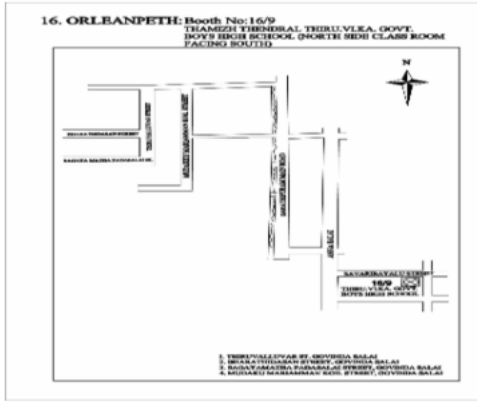

Nazri Naksha