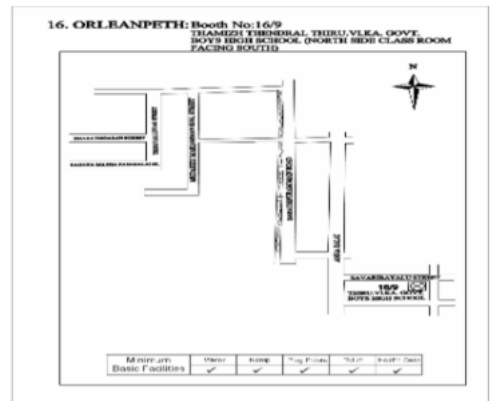

Key MAP View