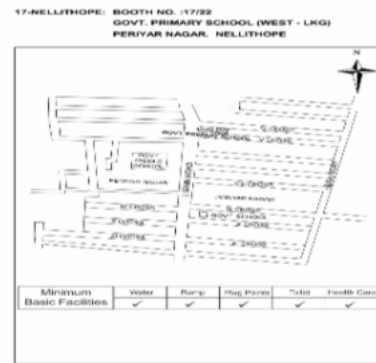

Polling Station Building Front View

Polling Station Front View

Cad View

Key MAP View

1 பெயர் : கீர்த்தனா தந்தை பெயர்: குமரவேல் வீட்டு எண் : 1 வயது : 30 பாலினம் : பெண்	SCO0053090 புகைப்படம் உள்ளது	2 பெயர் : சரஸ்வதி கணவர் பெயர்: கண்ணன் வீட்டு எண் : 3 வயது : 55 பாலினம் : பெண்	SCO0143503 புகைப்படம் உள்ளது	3 பெயர் : மல்லிகாஜான் கணவர் பெயர்: அப்துல்காதர் வீட்டு எண் : 5 வயது : 72 பாலினம் : பெண்	SCO0141440 புகைப்படம் உள்ளது
4 பெயர் : அப்துல்ஜாபர் தந்தை பெயர்: அப்துல்காதர் வீட்டு எண் : 5 வயது : 49 பாலினம் : ஆண்	CMS0260711 புகைப்படம் உள்ளது	5 பெயர் : உமர்ஷரிப் தந்தை பெயர்: அப்துல் காதர் வீட்டு எண் : 5 வயது : 46 பாலினம் : ஆண்	CMS0228452 புகைப்படம் உள்ளது	6 பெயர் : மஹமுதாபி கணவர் பெயர்: அப்துல் சலாம் வீட்டு எண் : 07 வயது : 59 பாலினம் : பெண்	SCO0225466 புகைப்படம் உள்ளது
7 பெயர் : மகபூப் சுபஹான் தந்தை பெயர்: அப்துல் சலாம் வீட்டு எண் : 7 வயது : 55 பாலினம் : ஆண்	SCO00222158 புகைப்படம் உள்ளது	8 பெயர் : ஷபானா பானு கணவர் பெயர்: உமர் ஷரிப் வீட்டு எண் : 7 வயது : 43 பாலினம் : பெண்	SCO0052837 புகைப்படம் உள்ளது	9 பெயர் : முகமது ஷரீஃப் தந்தை பெயர்: அப்துல்சலாம் வீட்டு எண் : 7 வயது : 23 பாலினம் : ஆண்	SCO0204685 புகைப்படம் உள்ளது
10 பெயர் : ராதா கணவர் பெயர்: கன்னியப்பன் வீட்டு எண் : 9 வயது : 61 பாலினம் : பெண்	SCO0151472 புகைப்படம் உள்ளது	11 பெயர் : சுரேஷ் தந்தை பெயர்: கன்னியப்பன் வீட்டு எண் : 9 வயது : 32 பாலினம் : ஆண்	SCO0053207 புகைப்படம் உள்ளது	12 பெயர் : பலராமன் தந்தை பெயர்: வினாயகம் என்கிற பச்சையப்பன் வீட்டு எண் : 9A வயது : 49 பாலினம் : ஆண்	SCO0147579 புகைப்படம் உள்ளது
13 பெயர் : மார்லீன் தந்தை பெயர்: பிச்சையமுத்து வீட்டு எண் : 11 வயது : 71 பாலினம் : ஆண்	SCO0147454 புகைப்படம் உள்ளது	14 பெயர் : ஏப்போலித்தா கணவர் பெயர்: மார்லீன் வீட்டு எண் : 11 வயது : 65 பாலினம் : பெண்	SCO0147447 புகைப்படம் உள்ளது	15 பெயர் : மில்டன்புருனோ அலெக்ஸிஸ் தந்தை பெயர்: மார்லீன் வீட்டு எண் : 11 வயது : 46 பாலினம் : ஆண்	CMS0215376 புகைப்படம் உள்ளது
16 பெயர் : விண்ணரசி கணவர் பெயர்: நிர்மல் குமார் வீட்டு எண் : 11 வயது : 37 பாலினம் : பெண்	SCO0232058 புகைப்படம் உள்ளது	17 பெயர் : பாக்கியமரி கணவர் பெயர்: இராயப்பன் வீட்டு எண் : 15 வயது : 62 பாலினம் : பெண்	SCO0151498 புகைப்படம் உள்ளது	18 பெயர் : சின்னராஜ் தந்தை பெயர்: ராயப்பன் வீட்டு எண் : 15 வயது : 43 பாலினம் : ஆண்	CMS0216887 புகைப்படம் உள்ளது
#2 19 பெயர் : மோ தனலட்சுமி பாதுகாவலர்: சின்னராஜ் வீட்டு எண் : 15A வயது : 63 பாலினம் : பெண்	SCO0151050 புகைப்படம் உள்ளது	20 பெயர் : ஏழுமலை தந்தை பெயர்: ராமசாமி வீட்டு எண் : 17 வயது : 70 பாலினம் : ஆண்	SCO0141424 புகைப்படம் உள்ளது	21 பெயர் : ராணி கணவர் பெயர்: ஏழுமலை வீட்டு எண் : 17 வயது : 63 பாலினம் : பெண்	SCO0141416 புகைப்படம் உள்ளது
22 பெயர் : ராமலிங்கம் தந்தை பெயர்: ஏழுமலை வீட்டு எண் : 17 வயது : 41 பாலினம் : ஆண்	CMS0315598 புகைப்படம் உள்ளது	23 பெயர் : சந்தீப் ரே தந்தை பெயர்: சாசன் ராய் வீட்டு எண் : 17 வயது : 33 பாலினம் : ஆண்	SCO00223149 புகைப்படம் உள்ளது	Q 24 பெயர் : ஷ்ருதி ரே கணவர் பெயர்: சந்தீப் வீட்டு எண் : 17 வயது : 23 பாலினம் : பெண்	SCO0223156 புகைப்படம் உள்ளது
25 பெயர் : அன்னமரி கணவர் பெயர்: கிருஷ்ணராஜ் வீட்டு எண் : 21 வயது : 83 பாலினம் : பெண்	SCO0141408 புகைப்படம் உள்ளது	26 பெயர் : எஸ்தர் மேரி தந்தை பெயர்: இசையாஸ் வீட்டு எண் : 22 வயது : 31 பாலினம் : பெண்	SCO0053082 புகைப்படம் உள்ளது	27 பெயர் : கல்யாணி கணவர் பெயர்: பொன்னுரங்கம் வீட்டு எண் : 25 வயது : 72 பாலினம் : பெண்	SCO0143180 புகைப்படம் உள்ளது
28 பெயர் : சங்கர் என்கிற கணேசன் தந்தை பெயர்: பொன்னுரங்கம் வீட்டு எண் : 25 வயது : 50 பாலினம் : ஆண்	SCO0141374 புகைப்படம் உள்ளது	29 பெயர் : சந்தனலக்ஷ்மி கணவர் பெயர்: நாகராஜ் வீட்டு எண் : 25 வயது : 45 பாலினம் : பெண்	SCO0030023 புகைப்படம் உள்ளது	30 பெயர் : காஞ்சனா கணவர் பெயர்: சங்கர் என்கிற கணேசன் வீட்டு எண் : 25 வயது : 43 பாலினம் : பெண்	CMS0280099 புகைப்படம் உள்ளது