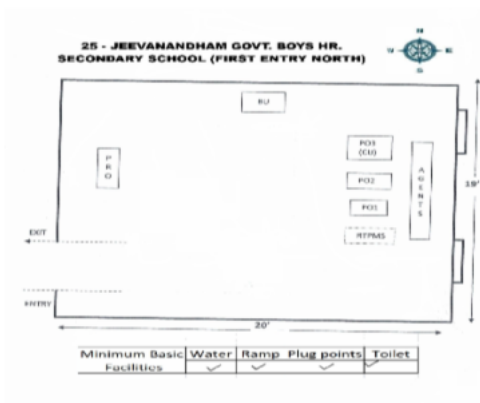

Polling Station Building Front View

Polling Station Front View

Cad View

Key MAP View

1 பெயர் : லக்ஷ்மி கணவர் பெயர் : சத்தியவேல் வீட்டு எண் : 22 வயது : 44 பாலினம் : பெண்	CMS0300939	புகைப்படம் உள்ளது	2 பெயர் : அய்யப்பன் தந்தை பெயர் : சுப்பரமணியன் வீட்டு எண் : 26 வயது : 73 பாலினம் : ஆண்	SCO0195412	புகைப்படம் உள்ளது	3 பெயர் : விஜயகுமார் தந்தை பெயர் : ஐயப்பன் வீட்டு எண் : 26 வயது : 39 பாலினம் : ஆண்	SCO0008284	புகைப்படம் உள்ளது
4 பெயர் : சர்மிளா கணவர் பெயர் : விஜயகுமார் வீட்டு எண் : 26 வயது : 35 பாலினம் : பெண்	SCO0046292	புகைப்படம் உள்ளது	5 பெயர் : ஸச்சனா தந்தை பெயர் : அனில்குமார் வீட்டு எண் : 26 வயது : 22 பாலினம் : பெண்	SCO0224733	புகைப்படம் உள்ளது	6 பெயர் : சந்திரா கணவர் பெயர் : வெங்கடேசன் வீட்டு எண் : 28 வயது : 42 பாலினம் : பெண்	CMS0271742	புகைப்படம் உள்ளது
7 பெயர் : சங்கீதா தந்தை பெயர் : கணேசன் வீட்டு எண் : 28 வயது : 27 பாலினம் : பெண்	SCO0077222	புகைப்படம் உள்ளது	8 பெயர் : நீலாயதாட்சி கணவர் பெயர் : லோகநாதன் வீட்டு எண் : 30 வயது : 76 பாலினம் : பெண்	SCO0011312	புகைப்படம் உள்ளது	9 பெயர் : சிவசங்கரி தந்தை பெயர் : லோகநாதன் வீட்டு எண் : 30 வயது : 30 பாலினம் : பெண்	SCO0063081	புகைப்படம் உள்ளது
10 பெயர் : சிவசக்தி தாயார் பெயர் : நீலாயதாட்சி வீட்டு எண் : 30 வயது : 30 பாலினம் : பெண்	SCO0063073	புகைப்படம் உள்ளது	11 பெயர் : திரேகா தந்தை பெயர் : தனசேகரன் வீட்டு எண் : 30 வயது : 25 பாலினம் : பெண்	SCO0088641	புகைப்படம் உள்ளது	12 பெயர் : லலிதாபுர் தந்தை பெயர் : தனசேகரன் வீட்டு எண் : 30 வயது : 24 பாலினம் : பெண்	SCO0204461	புகைப்படம் உள்ளது
13 பெயர் : வேல்முருகன் தந்தை பெயர் : ராஜமாணிக்கம் வீட்டு எண் : 32 வயது : 57 பாலினம் : ஆண்	DNX0425850	புகைப்படம் உள்ளது	14 பெயர் : நளினி கணவர் பெயர் : வேல்முருகன் வீட்டு எண் : 32 வயது : 54 பாலினம் : பெண்	SCO0144543	புகைப்படம் உள்ளது	15 பெயர் : பத்ரிசியாகஸ்பேர் கணவர் பெயர் : அகஸ்டின் வீட்டு எண் : 34 வயது : 41 பாலினம் : பெண்	DNX0382234	புகைப்படம் உள்ளது
16 பெயர் : செல்வி கணவர் பெயர் : வேலு வீட்டு எண் : 35 வயது : 60 பாலினம் : பெண்	IBI0210625	புகைப்படம் உள்ளது	# 17 பெயர் : ஜா ரோஸிலின் கணவர் பெயர் : ஜான் லார்து வீட்டு எண் : 36 வயது : 47 பாலினம் : பெண்	KVY0485979	புகைப்படம் உள்ளது	18 பெயர் : ஆபிரகாம் தந்தை பெயர் : நோயல் அருந்தவநாதன் வீட்டு எண் : 36 வயது : 46 பாலினம் : ஆண்	HKD0284414	புகைப்படம் உள்ளது
19 பெயர் : ஆரோக்கியமேரி கணவர் பெயர் : ஆபிரகாம் வீட்டு எண் : 36 வயது : 43 பாலினம் : பெண்	KLP2275741	புகைப்படம் உள்ளது	20 பெயர் : ஜா ஜாய்சி ரெபேக்கா தந்தை பெயர் : ஜான் லார்து வீட்டு எண் : 36 வயது : 20 பாலினம் : பெண்	SCO0223131	புகைப்படம் உள்ளது	21 பெயர் : அருமைசெல்வி தந்தை பெயர் : இருதயநாதன் வீட்டு எண் : 38 வயது : 45 பாலினம் : பெண்	KVY0485714	புகைப்படம் உள்ளது
22 பெயர் : கரோலின் தந்தை பெயர் : இருதயநாதன் வீட்டு எண் : 38/84 வயது : 42 பாலினம் : பெண்	KVY0486076	புகைப்படம் உள்ளது	23 பெயர் : வள்ளியம்மாள் தந்தை பெயர் : ராஜி வீட்டு எண் : 40 வயது : 26 பாலினம் : பெண்	SCO0085274	புகைப்படம் உள்ளது	24 பெயர் : மெளரியன் தந்தை பெயர் : முனுசாமி வீட்டு எண் : 42 வயது : 32 பாலினம் : ஆண்	SCO0053538	புகைப்படம் உள்ளது
25 பெயர் : லார்துசாமி தந்தை பெயர் : எதுவார் வீட்டு எண் : 44 வயது : 54 பாலினம் : ஆண்	SCO0169771	புகைப்படம் உள்ளது	26 பெயர் : ருக்குமணி கணவர் பெயர் : லார்துசாமி வீட்டு எண் : 44 வயது : 51 பாலினம் : பெண்	JMF0081539	புகைப்படம் உள்ளது	27 பெயர் : பழனிசாமி தந்தை பெயர் : ராமசாமி வீட்டு எண் : 46 வயது : 71 பாலினம் : ஆண்	JWW0232587	புகைப்படம் உள்ளது
28 பெயர் : ஜென்மராகினி புளோரா கணவர் பெயர் : பழனிசாமி என்கிற குமார் வீட்டு எண் : 46 வயது : 68 பாலினம் : பெண்	JWW0256115	புகைப்படம் உள்ளது	29 பெயர் : ஜான் தந்தை பெயர் : சுந்தர்ராஜ் வீட்டு எண் : 46 வயது : 59 பாலினம் : ஆண்	SCO0192054	புகைப்படம் உள்ளது	30 பெயர் : சகாயமேரி கணவர் பெயர் : ஜான் வீட்டு எண் : 46 வயது : 55 பாலினம் : பெண்	SCO0192005	புகைப்படம் உள்ளது