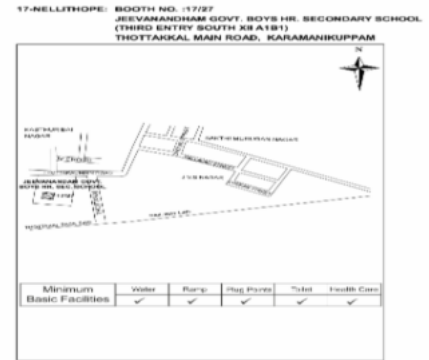

Polling Station Building Front View

Polling Station Front View

Cad View

Key MAP View

1 பெயர் : பெருமாள் தந்தை பெயர்: சின்னையன் வீட்டு எண் : 1 வயது : 73 பாலினம் : ஆண்	SCO0185926	புகைப்படம் உள்ளது	2 பெயர் : ருக்மணி கணவர் பெயர்: பெருமாள் வீட்டு எண் : 1 வயது : 69 பாலினம் : பெண்	SCO0185975	புகைப்படம் உள்ளது	3 பெயர் : பேபி கணவர் பெயர்: குமார் வீட்டு எண் : 1 வயது : 51 பாலினம் : பெண்	SCO0186148	புகைப்படம் உள்ளது
4 பெயர் : குப்பம்மாள் கணவர் பெயர்: மகாவிஷ்ணு வீட்டு எண் : 1 வயது : 51 பாலினம் : பெண்	SCO0186031	புகைப்படம் உள்ளது	5 பெயர் : கோகுலகிருஷ்ணன் தந்தை பெயர்: பாரதி வீட்டு எண் : 1 வயது : 34 பாலினம் : ஆண்	SCO0022061	புகைப்படம் உள்ளது	# 6 பெயர் : சாந்தி கணவர் பெயர்: ஆனந்தன் வீட்டு எண் : 1A வயது : 47 பாலினம் : பெண்	SCO0159467	புகைப்படம் உள்ளது
7 பெயர் : சகுந்தலா கணவர் பெயர்: ரங்கநாதன் வீட்டு எண் : 2 வயது : 75 பாலினம் : பெண்	SCO0159442	புகைப்படம் உள்ளது	8 பெயர் : கன்னியம்மாள் கணவர் பெயர்: பழனிவேல் வீட்டு எண் : 2 வயது : 72 பாலினம் : பெண்	CMS0317495	புகைப்படம் உள்ளது	9 பெயர் : பொன்னம்மாள் கணவர் பெயர்: ரகு வீட்டு எண் : 2 வயது : 56 பாலினம் : பெண்	KVY0533927	புகைப்படம் உள்ளது
10 பெயர் : கணேசன் தந்தை பெயர்: ரங்கநாதன் வீட்டு எண் : 2 வயது : 55 பாலினம் : ஆண்	SCO0154567	புகைப்படம் உள்ளது	11 பெயர் : பெருமாள் தந்தை பெயர்: காசிநாதன் வீட்டு எண் : 2 வயது : 55 பாலினம் : ஆண்	SCO0159236	புகைப்படம் உள்ளது	12 பெயர் : புகழேந்தி தந்தை பெயர்: ரங்கநாதன் வீட்டு எண் : 2 வயது : 52 பாலினம் : ஆண்	SCO0154500	புகைப்படம் உள்ளது
13 பெயர் : ஞானவேல் தந்தை பெயர்: பழனிவேல் வீட்டு எண் : 2 வயது : 52 பாலினம் : ஆண்	CMS0317511	புகைப்படம் உள்ளது	14 பெயர் : குமாரி என்கிற சாந்தி கணவர் பெயர்: கணேசன் வீட்டு எண் : 2 வயது : 51 பாலினம் : பெண்	CMS0285098	புகைப்படம் உள்ளது	15 பெயர் : அம்சா கணவர் பெயர்: பெருமாள் வீட்டு எண் : 2 வயது : 49 பாலினம் : பெண்	SCO0158436	புகைப்படம் உள்ளது
16 பெயர் : லட்சுமி கணவர் பெயர்: ஞானவேல் வீட்டு எண் : 2 வயது : 49 பாலினம் : பெண்	CMS0317503	புகைப்படம் உள்ளது	17 பெயர் : குலக்கொடி என்கிற லாவண்யா கணவர் பெயர்: புகழேந்தி வீட்டு எண் : 2 வயது : 42 பாலினம் : பெண்	CMS0285072	புகைப்படம் உள்ளது	18 பெயர் : சூரிய பிரகாஷ் தந்தை பெயர்: பெருமாள் வீட்டு எண் : 2 வயது : 29 பாலினம் : ஆண்	SCO0063651	புகைப்படம் உள்ளது
19 பெயர் : பத்ம பிரியா தந்தை பெயர்: கணேசன் வீட்டு எண் : 2 வயது : 28 பாலினம் : பெண்	SCO0070573	புகைப்படம் உள்ளது	20 பெயர் : சிவாபூதர் தந்தை பெயர்: கணேசன் வீட்டு எண் : 2 வயது : 23 பாலினம் : ஆண்	SCO0202051	புகைப்படம் உள்ளது	21 பெயர் : கீர்த்தனா தந்தை பெயர்: பெருமாள் வீட்டு எண் : 2 வயது : 23 பாலினம் : பெண்	SCO0206227	புகைப்படம் உள்ளது
22 பெயர் : சரஸ்வதி கணவர் பெயர்: அரிகிருஷ்ணன் வீட்டு எண் : 3 வயது : 72 பாலினம் : பெண்	SCO0158162	புகைப்படம் உள்ளது	23 பெயர் : விஜயசேகர் தந்தை பெயர்: ஜெயராமன் வீட்டு எண் : 3 வயது : 63 பாலினம் : ஆண்	SCO0158121	புகைப்படம் உள்ளது	24 பெயர் : திலகவதி கணவர் பெயர்: விஜயசேகர் வீட்டு எண் : 3 வயது : 56 பாலினம் : பெண்	SCO0008755	புகைப்படம் உள்ளது
25 பெயர் : சரவணன் தந்தை பெயர்: அரிகிருஷ்ணன் வீட்டு எண் : 3 வயது : 52 பாலினம் : ஆண்	SCO0158089	புகைப்படம் உள்ளது	26 பெயர் : பெருமாள் தந்தை பெயர்: அரிகிருஷ்ணன் வீட்டு எண் : 3 வயது : 51 பாலினம் : ஆண்	CMS0324418	புகைப்படம் உள்ளது	27 பெயர் : வனிதா கணவர் பெயர்: பெருமாள் வீட்டு எண் : 3 வயது : 49 பாலினம் : பெண்	CMS0241190	புகைப்படம் உள்ளது
28 பெயர் : மணிகண்டன் தந்தை பெயர்: பழனிவேல் வீட்டு எண் : 3 வயது : 44 பாலினம் : ஆண்	CMS0317529	புகைப்படம் உள்ளது	29 பெயர் : ஜெயந்தி கணவர் பெயர்: ரமேஷ் வீட்டு எண் : 3 வயது : 41 பாலினம் : பெண்	KXX0201665	புகைப்படம் உள்ளது	30 பெயர் : அருள்செல்வி கணவர் பெயர்: ராஜசேகர் வீட்டு எண் : 3 வயது : 41 பாலினம் : பெண்	CMS0337741	புகைப்படம் உள்ளது