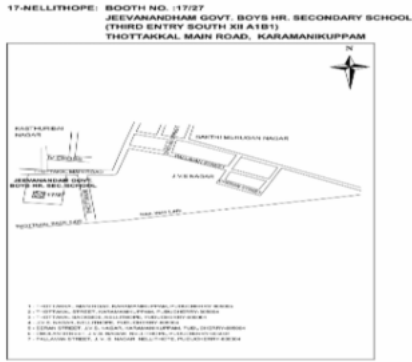

Nazri Naksha