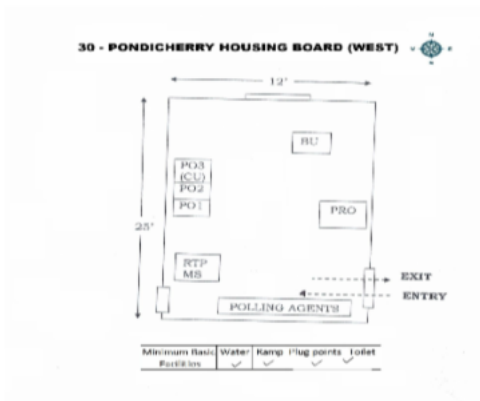

Cad View

Key MAP View