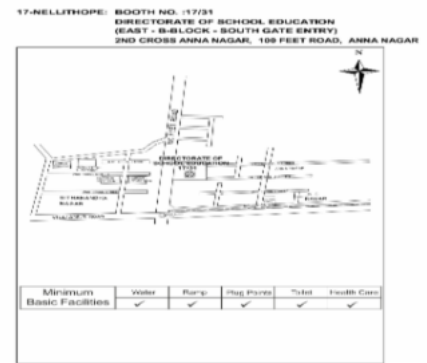

Polling Station Building Front View

Polling Station Front View

Cad View

Key MAP View

1 பெயர் : வசந்தா கணவர் பெயர் : தேவராஜ் வீட்டு எண் : 3 வயது : 50 பாலினம் : பெண்	SCO0161570 புகைப்படம் உள்ளது	2 பெயர் : மகாலக்ஷ்மி கணவர் பெயர் : முருகன் வீட்டு எண் : 3 வயது : 49 பாலினம் : பெண்	SCO0160796 புகைப்படம் உள்ளது	3 பெயர் : சரசு தந்தை பெயர் : தேவராஜ் வீட்டு எண் : 3 வயது : 33 பாலினம் : பெண்	SCO0031450 புகைப்படம் உள்ளது
4 பெயர் : வினோத் தந்தை பெயர் : தேவராஜ் வீட்டு எண் : 3 வயது : 31 பாலினம் : ஆண்	SCO0056051 புகைப்படம் உள்ளது	5 பெயர் : வெங்கடேசன் தந்தை பெயர் : தேவராஜ் வீட்டு எண் : 3 வயது : 28 பாலினம் : ஆண்	SCO0083931 புகைப்படம் உள்ளது	6 பெயர் : குப்புசாமி தந்தை பெயர் : முருகன் வீட்டு எண் : 3 வயது : 23 பாலினம் : ஆண்	SCO0201426 புகைப்படம் உள்ளது
7 பெயர் : பிரபாகரன் தந்தை பெயர் : பால்கர் வீட்டு எண் : 13/2A வயது : 42 பாலினம் : ஆண்	SCO0012211 புகைப்படம் உள்ளது	8 பெயர் : தேவகி பட்டேல் கணவர் பெயர் : கான்திலால் பட்டேல் வீட்டு எண் : 13/4 வயது : 76 பாலினம் : பெண்	SCO0220731 புகைப்படம் உள்ளது	9 பெயர் : லீலாதர் ஹ பட்டேல் தந்தை பெயர் : அரிபாய் பட்டேல் வீட்டு எண் : 13/4 வயது : 69 பாலினம் : ஆண்	SCO0161539 புகைப்படம் உள்ளது
10 பெயர் : ராதானீ பட்டேல் கணவர் பெயர் : லீலாதர் ஹ பட்டேல் வீட்டு எண் : 13/4 வயது : 65 பாலினம் : பெண்	SCO0160960 புகைப்படம் உள்ளது	11 பெயர் : வினோத் குமார் தந்தை பெயர் : கான்திலால் பட்டேல் வீட்டு எண் : 13/4 வயது : 60 பாலினம் : ஆண்	CMS0219808 புகைப்படம் உள்ளது	12 பெயர் : லட்சுமி பட்டேல் கணவர் பெயர் : சங்கர் பட்டேல் வீட்டு எண் : 13/4 வயது : 55 பாலினம் : பெண்	SCO0162958 புகைப்படம் உள்ளது
13 பெயர் : லக்ஷ்மி கணவர் பெயர் : வினோத் குமார் வீட்டு எண் : 13/4 வயது : 51 பாலினம் : பெண்	CMS0224329 புகைப்படம் உள்ளது	14 பெயர் : சுரேஷ் தந்தை பெயர் : கான்திலால் பட்டேல் வீட்டு எண் : 13/4 வயது : 51 பாலினம் : ஆண்	CMS0286088 புகைப்படம் உள்ளது	15 பெயர் : ரேகா கணவர் பெயர் : சுரேஷ் வீட்டு எண் : 13/4 வயது : 47 பாலினம் : பெண்	CMS0224311 புகைப்படம் உள்ளது
16 பெயர் : ரச்சனா கணவர் பெயர் : சஞ்சய் குமார் என்கிற சைலேஷ் வீட்டு எண் : 13/4 வயது : 46 பாலினம் : பெண்	SCO0220640 புகைப்படம் உள்ளது	17 பெயர் : சஞ்சய் குமார் என்கிற சைலேஷ் தந்தை பெயர் : லீலாதர் ஹ பட்டேல் வீட்டு எண் : 13/4 வயது : 45 பாலினம் : ஆண்	SCO0220632 புகைப்படம் உள்ளது	18 பெயர் : கல்பனா கணவர் பெயர் : அசோக் குமார் என்கிற பிரகாஷ் வீட்டு எண் : 13/4 வயது : 44 பாலினம் : பெண்	SCO0220616 புகைப்படம் உள்ளது
19 பெயர் : அசோக் குமார் என்கிற பிரகாஷ் தந்தை பெயர் : லீலாதர் பட்டேல் வீட்டு எண் : 13/4 வயது : 43 பாலினம் : ஆண்	SCO0220624 புகைப்படம் உள்ளது	20 பெயர் : ஜெகதீஷ் தந்தை பெயர் : சங்கர் என்கிற கிம்ஜி ஹ பட்டேல் வீட்டு எண் : 13/4 வயது : 38 பாலினம் : ஆண்	SCO0031708 புகைப்படம் உள்ளது	21 பெயர் : சந்திரிகா கணவர் பெயர் : ஜெகதீஷ் வீட்டு எண் : 13/4 வயது : 37 பாலினம் : பெண்	SCO0031534 புகைப்படம் உள்ளது
22 பெயர் : சாந்திலால் தந்தை பெயர் : சங்கர் என்கிற ஹிம்ஜி ஹ பட்டேல் வீட்டு எண் : 13/4 வயது : 37 பாலினம் : ஆண்	SCO0031559 புகைப்படம் உள்ளது	23 பெயர் : தல்லிகா பட்டேல் கணவர் பெயர் : விஜய் வீட்டு எண் : 13/4 வயது : 31 பாலினம் : பெண்	XMK8562241 புகைப்படம் உள்ளது	24 பெயர் : விஜய் தந்தை பெயர் : வினோத்குமார் வீட்டு எண் : 13/4 வயது : 31 பாலினம் : ஆண்	SCO0220699 புகைப்படம் உள்ளது
25 பெயர் : அஜய் தந்தை பெயர் : வினோத்குமார் வீட்டு எண் : 13/4 வயது : 28 பாலினம் : ஆண்	SCO0071472 புகைப்படம் உள்ளது	26 பெயர் : பாவனா தந்தை பெயர் : சுரேஷ் வீட்டு எண் : 13 4 வயது : 24 பாலினம் : பெண்	SCO0207845 புகைப்படம் உள்ளது	27 பெயர் : ரித்திகா தந்தை பெயர் : சஞ்சய் என்கிற சைலேஷ் வீட்டு எண் : 13/4 வயது : 23 பாலினம் : பெண்	SCO0220657 புகைப்படம் உள்ளது
28 பெயர் : ஹர்ஷிதா தந்தை பெயர் : அஷோக் குமார் @ பிரகாஷ் வீட்டு எண் : 13/4, வயது : 20 பாலினம் : பெண்	SCO0221663 புகைப்படம் உள்ளது	29 பெயர் : தனிஷா தந்தை பெயர் : சஞ்சய் குமார் வீட்டு எண் : 13 4 வயது : 20 பாலினம் : பெண்	SCO0223552 புகைப்படம் உள்ளது	30 பெயர் : கைருன்னிசா பாதுகாவலர் : எழிலரசி வீட்டு எண் : 324 வயது : 78 பாலினம் : பெண்	SCO0227686 புகைப்படம் உள்ளது