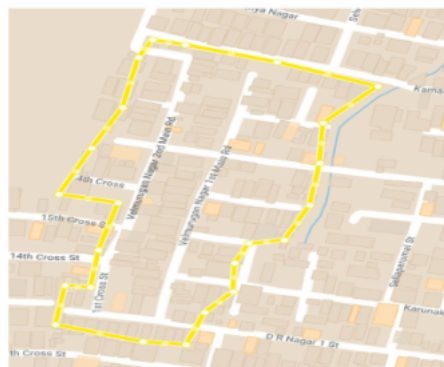

Google Map View