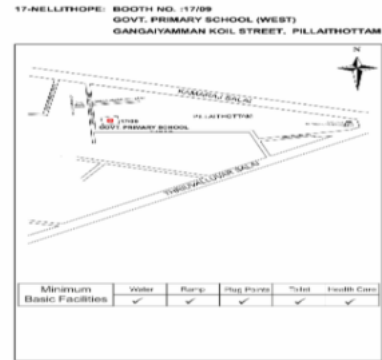

Polling Station Building Front View

Polling Station Front View

Cad View

Key MAP View

1 பெயர் : சுகுமார் தந்தை பெயர்: ஆதிலூலம் வீட்டு எண் : 1 வயது : 67 பாலினம் : ஆண்	LXL0275263 புகைப்படம் உள்ளது	2 பெயர் : உதயகுரியா கணவர் பெயர்: சுகுமார் வீட்டு எண் : 1 வயது : 60 பாலினம் : பெண்	LXL0275271 புகைப்படம் உள்ளது	3 பெயர் : ஸ்ரீ சுகீர்த்தி தந்தை பெயர்: சுகுமார் வீட்டு எண் : 1 வயது : 31 பாலினம் : பெண்	SCO0040832 புகைப்படம் உள்ளது
4 பெயர் : சுந்தரபாண்டியன் தந்தை பெயர்: சோமையா வீட்டு எண் : 3 வயது : 60 பாலினம் : ஆண்	FFT4429379 புகைப்படம் உள்ளது	5 பெயர் : ஹேமாவதி கணவர் பெயர்: சுந்தரபாண்டியன் வீட்டு எண் : 3 வயது : 54 பாலினம் : பெண்	FFT6452585 புகைப்படம் உள்ளது	6 பெயர் : வர்ஷணி தந்தை பெயர்: சுந்தரபாண்டியன் வீட்டு எண் : 3 வயது : 28 பாலினம் : பெண்	SCO0066910 புகைப்படம் உள்ளது
7 பெயர் : ரவி தந்தை பெயர்: சுந்தரம் வீட்டு எண் : 4 வயது : 62 பாலினம் : ஆண்	SCO0233239 புகைப்படம் உள்ளது	8 பெயர் : ஜெயந்தி கணவர் பெயர்: ரவி வீட்டு எண் : 4 வயது : 57 பாலினம் : பெண்	SCO0233304 புகைப்படம் உள்ளது	9 பெயர் : சக்திவேல் தந்தை பெயர்: ராஜாங்கம் வீட்டு எண் : 4 வயது : 53 பாலினம் : ஆண்	CMS0307942 புகைப்படம் உள்ளது
10 பெயர் : ஜெயலட்சுமி கணவர் பெயர்: ஆதிலூலம் வீட்டு எண் : 4 வயது : 50 பாலினம் : பெண்	SCO0104687 புகைப்படம் உள்ளது	11 பெயர் : அனிதா கணவர் பெயர்: சக்திவேல் வீட்டு எண் : 4 வயது : 50 பாலினம் : பெண்	SCO0104679 புகைப்படம் உள்ளது	12 பெயர் : ஆதிலூலம் தந்தை பெயர்: கிருஷ்ணன் வீட்டு எண் : 4 வயது : 48 பாலினம் : ஆண்	SCO0128066 புகைப்படம் உள்ளது
13 பெயர் : பலராமன் தந்தை பெயர்: கிருஷ்ணன் வீட்டு எண் : 4 வயது : 47 பாலினம் : ஆண்	CMS0211458 புகைப்படம் உள்ளது	14 பெயர் : கலாமதி கணவர் பெயர்: பலராமன் வீட்டு எண் : 4 வயது : 42 பாலினம் : பெண்	UEB0041483 புகைப்படம் உள்ளது	15 பெயர் : திவ்யா தந்தை பெயர்: ரவி வீட்டு எண் : 4 வயது : 34 பாலினம் : பெண்	SCO0057240 புகைப்படம் உள்ளது
16 பெயர் : ராதாகிருஷ்ணன் தந்தை பெயர்: ரவி வீட்டு எண் : 4 வயது : 23 பாலினம் : ஆண்	SCO0202291 புகைப்படம் உள்ளது	17 பெயர் : விஷ்வாபிரியா தந்தை பெயர்: சக்திவேல் வீட்டு எண் : 4 வயது : 22 பாலினம் : பெண்	SCO0227678 புகைப்படம் உள்ளது	18 பெயர் : ரமண் கிஷோர் தந்தை பெயர்: சக்திவேல் வீட்டு எண் : 4 வயது : 19 பாலினம் : ஆண்	SCO0229666 புகைப்படம் உள்ளது
19 பெயர் : பழனி தந்தை பெயர்: பெருமாள் வீட்டு எண் : 9 வயது : 62 பாலினம் : ஆண்	SCO0128090 புகைப்படம் உள்ளது	20 பெயர் : நாராயணன் தந்தை பெயர்: கோவிந்தன் வீட்டு எண் : 9 வயது : 57 பாலினம் : ஆண்	SCO0104703 புகைப்படம் உள்ளது	21 பெயர் : புஷ்பா கணவர் பெயர்: பழனி வீட்டு எண் : 9 வயது : 54 பாலினம் : பெண்	SCO0104711 புகைப்படம் உள்ளது
22 பெயர் : பூந்தளீர் என்கிற யாழிசை அரசி தந்தை பெயர்: பழனி வீட்டு எண் : 9 வயது : 37 பாலினம் : பெண்	SCO0013425 புகைப்படம் உள்ளது	23 பெயர் : முனியம்மாள் கணவர் பெயர்: கோவிந்தசாமி வீட்டு எண் : 11 வயது : 56 பாலினம் : பெண்	SCO0104737 புகைப்படம் உள்ளது	24 பெயர் : கண்ணன் தந்தை பெயர்: தொப்பையன் வீட்டு எண் : 11 வயது : 56 பாலினம் : ஆண்	CMS0299289 புகைப்படம் உள்ளது
25 பெயர் : கோமதி கணவர் பெயர்: கண்ணன் வீட்டு எண் : 11 வயது : 51 பாலினம் : பெண்	CMS0297648 புகைப்படம் உள்ளது	26 பெயர் : கற்பகம் கணவர் பெயர்: பாரதிதாசன் வீட்டு எண் : 11 வயது : 40 பாலினம் : பெண்	CMS0349373 புகைப்படம் உள்ளது	27 பெயர் : அமுதா தந்தை பெயர்: கண்ணன் வீட்டு எண் : 11 வயது : 32 பாலினம் : பெண்	SCO0034843 புகைப்படம் உள்ளது
28 பெயர் : தேவி தந்தை பெயர்: கண்ணன் வீட்டு எண் : 11 வயது : 29 பாலினம் : பெண்	SCO0060350 புகைப்படம் உள்ளது	29 பெயர் : சவரிநாதன் தந்தை பெயர்: கண்ணன் வீட்டு எண் : 11 வயது : 27 பாலினம் : ஆண்	SCO0075853 புகைப்படம் உள்ளது	30 பெயர் : கார்த்திகேயன் தாயார் பெயர்: கற்பகம் வீட்டு எண் : 11 வயது : 21 பாலினம் : ஆண்	SCO0214817 புகைப்படம் உள்ளது