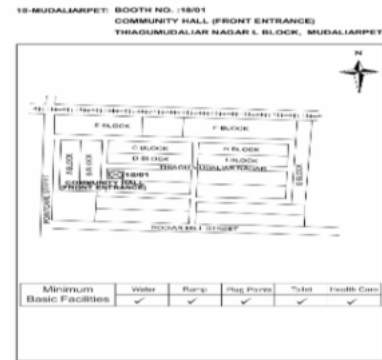

Key MAP View