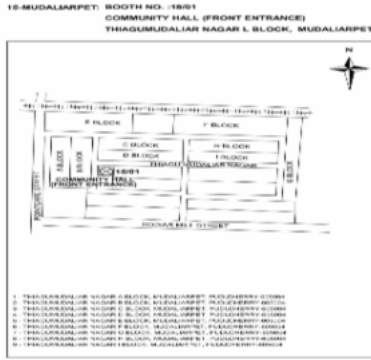

Nazri Naksha