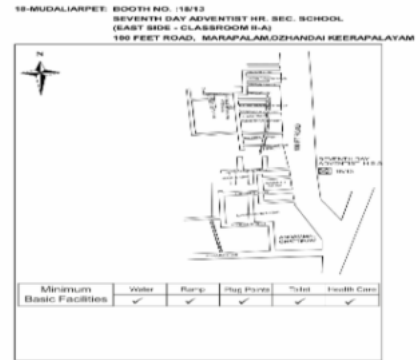

Cad View

Key MAP View